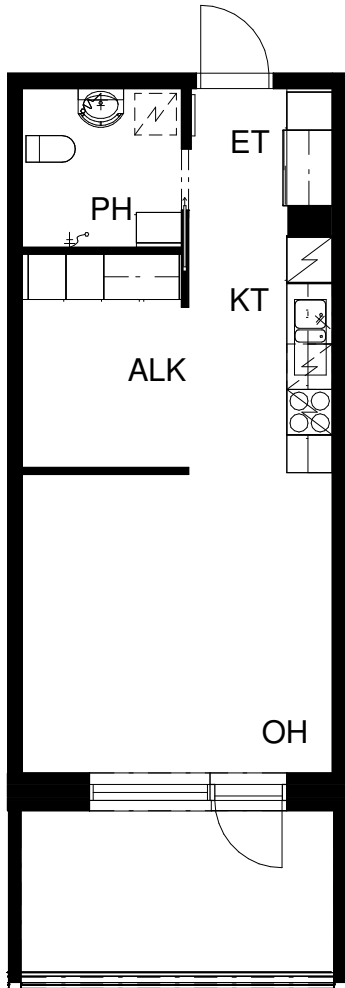

ASUNTO OY TURUN PRIIMASENIORI

Asentajankatu 4 b, 20320 Turku

1H+KT+ALK 37,0 m²

1. krs: asunto C10