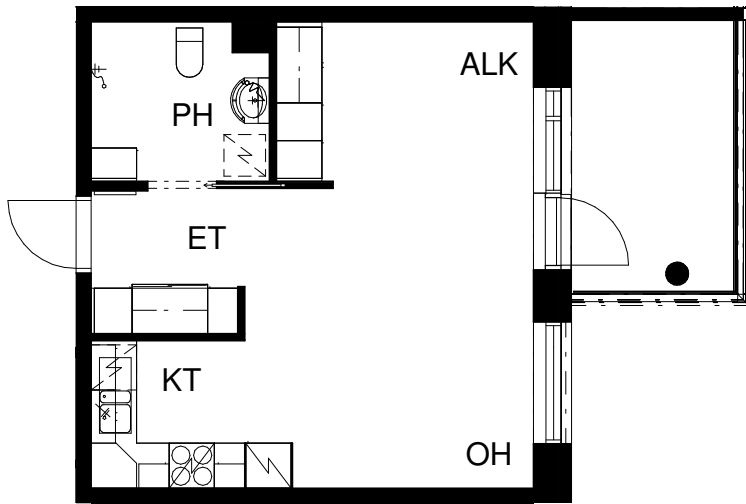

ASUNTO OY TURUN PRIIMASENIORI

Asentajankatu 4 b, 20320 Turku

1H+KT+ALK 36,0 m²

5. krs: asunto C43