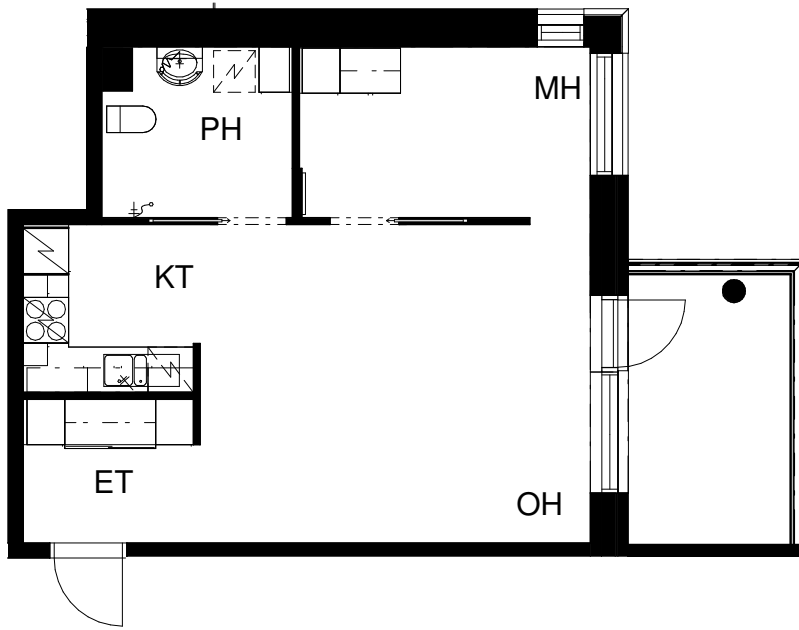

ASUNTO OY TURUN PRIIMASENIORI

Asentajankatu 4 b, 20320 Turku

2H+KT 46,5 m²

5. krs: asunto C44