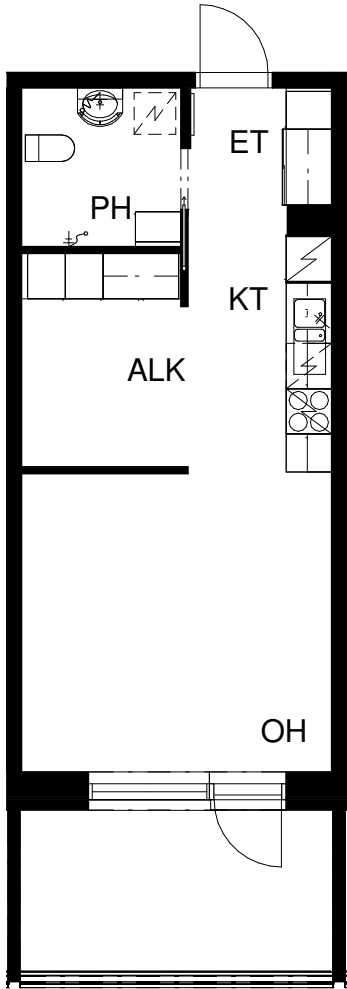

ASUNTO OY TURUN PRIIMASENIORI

Asentajankatu 4 b, 20320 Turku

1H+KT+ALK 37,0 m²

4. krs: asunto C30