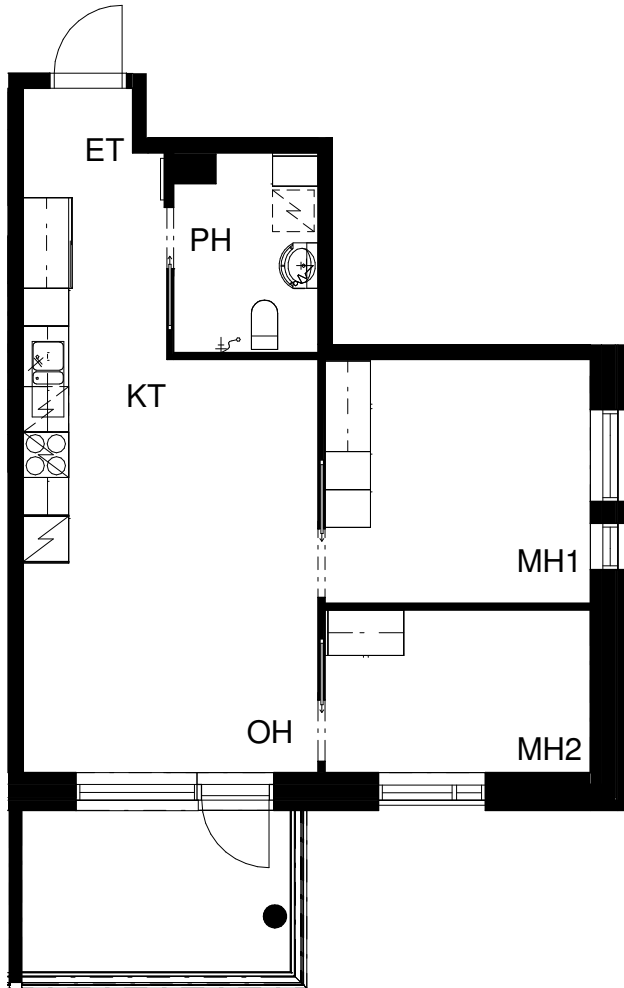

ASUNTO OY TURUN PRIIMASENIORI

Asentajankatu 4 b, 20320 Turku

3H+KT 52,5 m²

3. krs: asunto C21