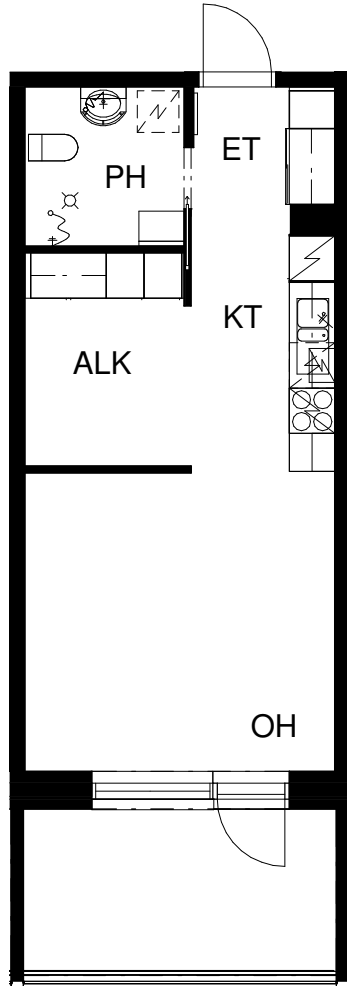

ASUNTO OY TURUN PRIIMASENIORI

Asentajankatu 4 b, 20320 Turku

1. krs 1 : 100

1H+KT+ALK 37,0 m²

1. krs: asunto C4