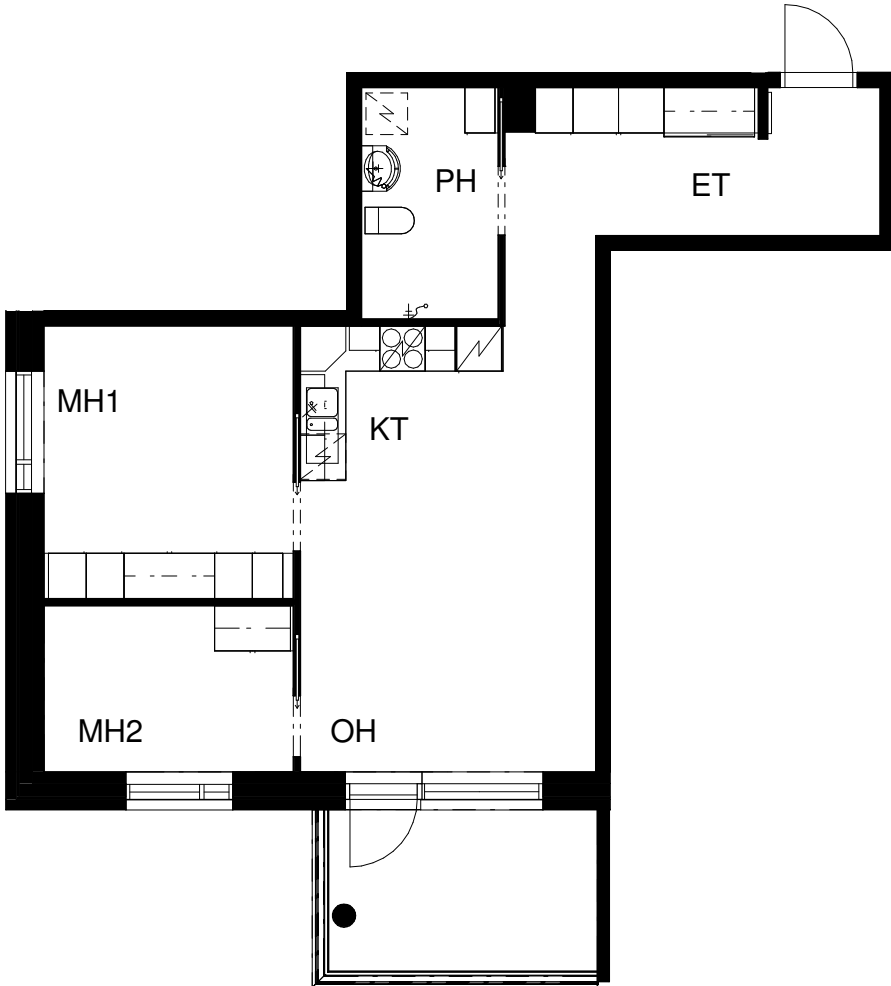

ASUNTO OY TURUN PRIIMASENIORI

Asentajankatu 4 b, 20320 Turku

3H+KT 60,0 m²

3. krs: asunto C18