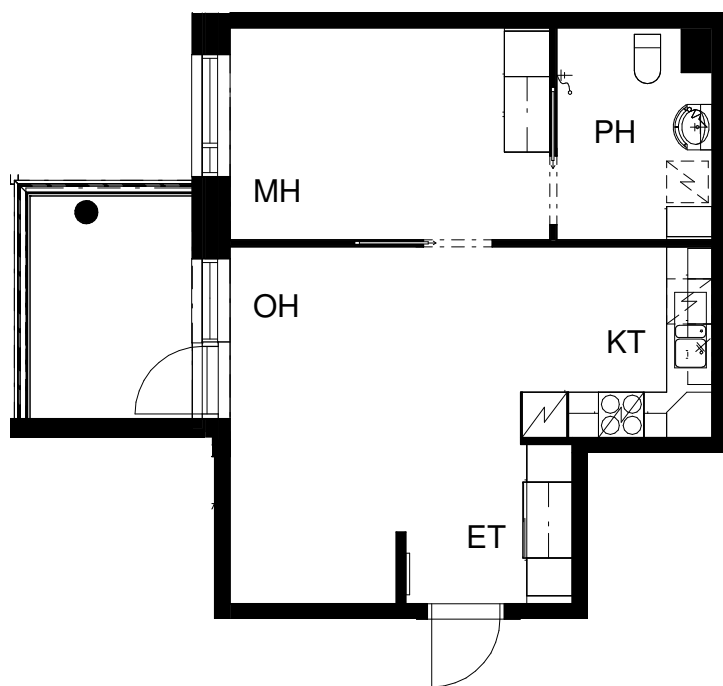

ASUNTO OY TURUN PRIIMASENIORI

Asentajankatu 4 b, 20320 Turku

2H+KT 44,0 m²

4. krs: asunto C26