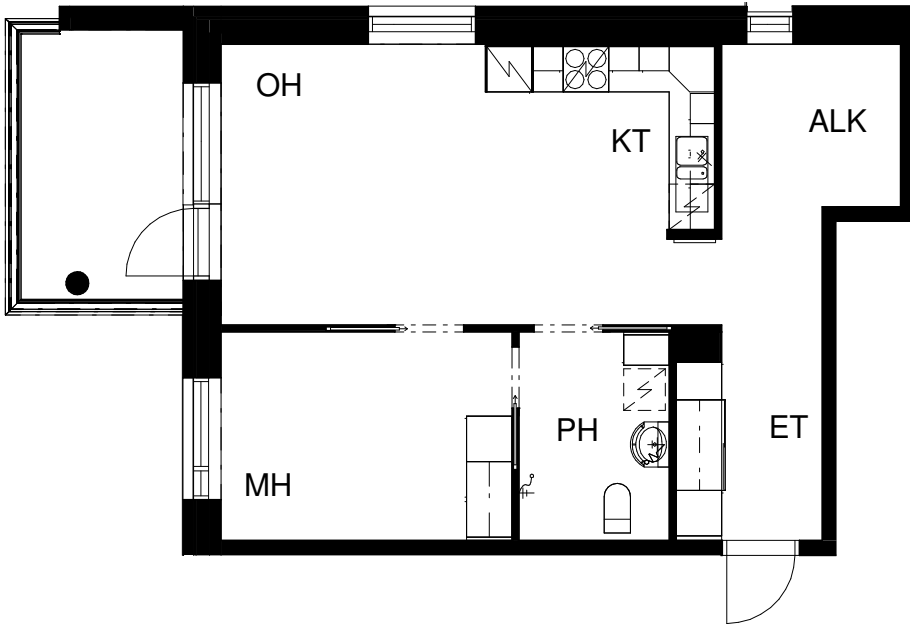

ASUNTO OY TURUN PRIIMASENIORI

Asentajankatu 4 b, 20320 Turku

2H+KT+ALK 54,0 m²

4. krs: asunto C35

Pohjapiirros 1:100

0 5m

23.11.2018