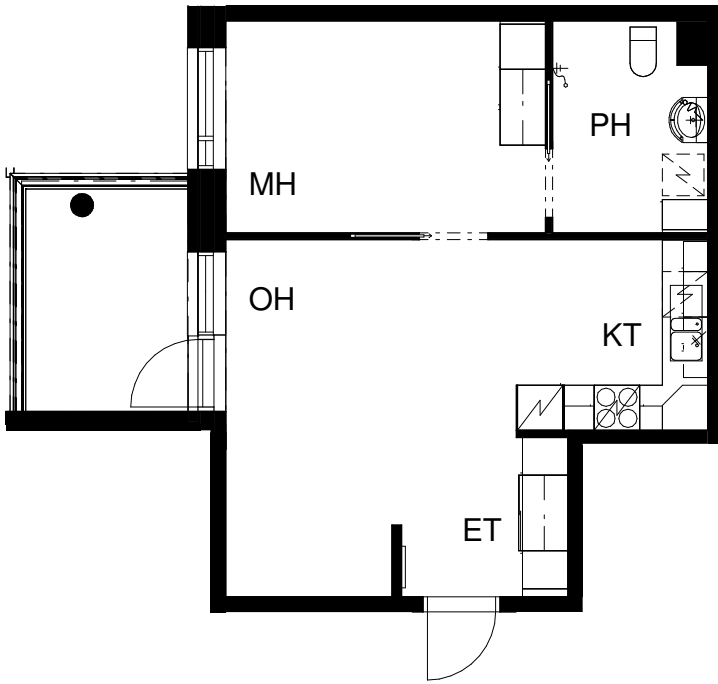

ASUNTO OY TURUN PRIIMASENIORI

Asentajankatu 4 b, 20320 Turku

2H+KT 44,0 m²

2. krs: asunto C6