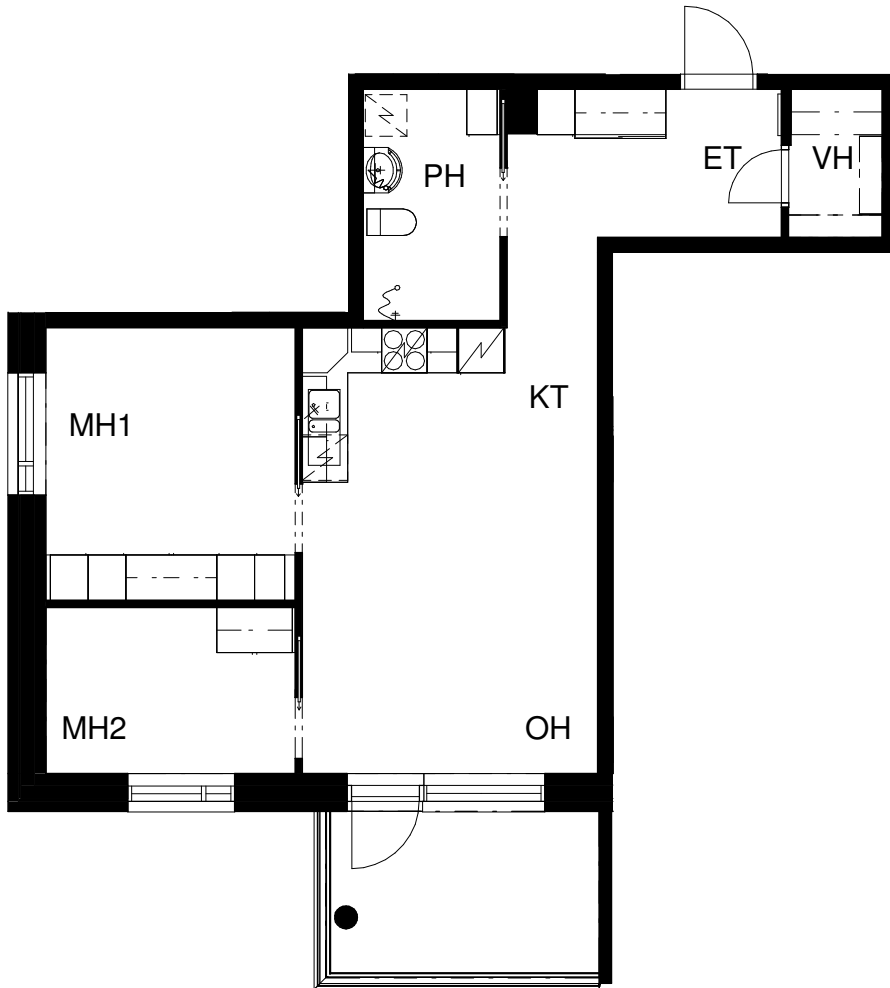

ASUNTO OY TURUN PRIIMASENIORI

Asentajankatu 4 b, 20320 Turku

3H+KT 60,0 m²

1. krs: asunto C2