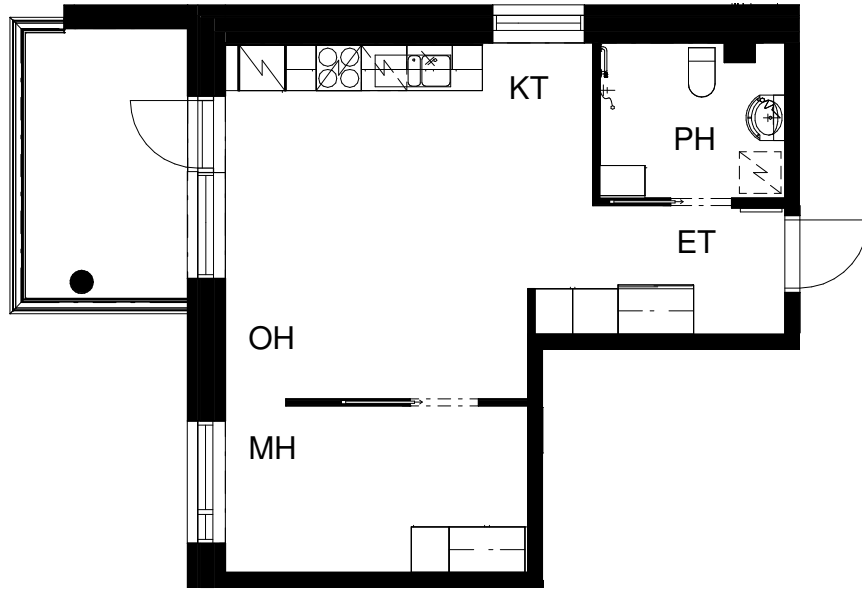

ASUNTO OY TURUN PRIIMASENIORI

Asentajankatu 4 b, 20320 Turku

2H+KT 41,0 m²

1. krs: asunto C1