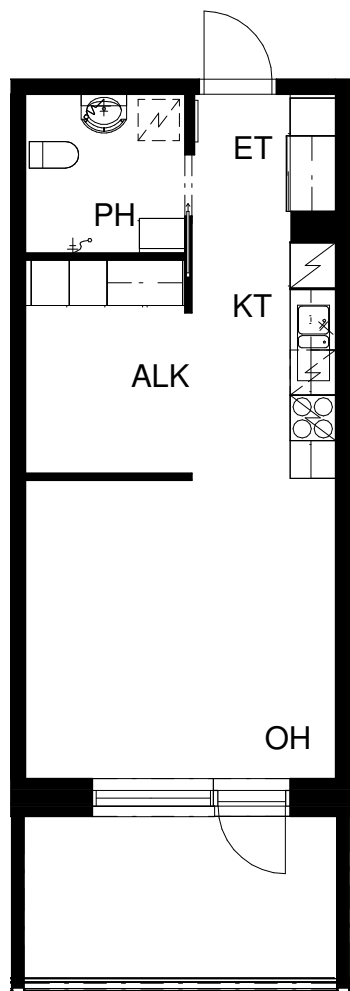

# ASUNTO OY TURUN PRIIMASENIORI

Asentajankatu 4 b, 20320 Turku

**3H+KT 52,5 m<sup>2</sup>**

5. krs: asunto C41

Pohjapiirros 1:100

0 5m

23.11.2018

# ASUNTO OY TURUN PRIIMASENIORI

Asentajankatu 4 b, 20320 Turku

**1H+KT+ALK 37,0 m<sup>2</sup>**

5. krs: asunto C40

Pohjapiirros 1:100

0 5m

23.11.2018