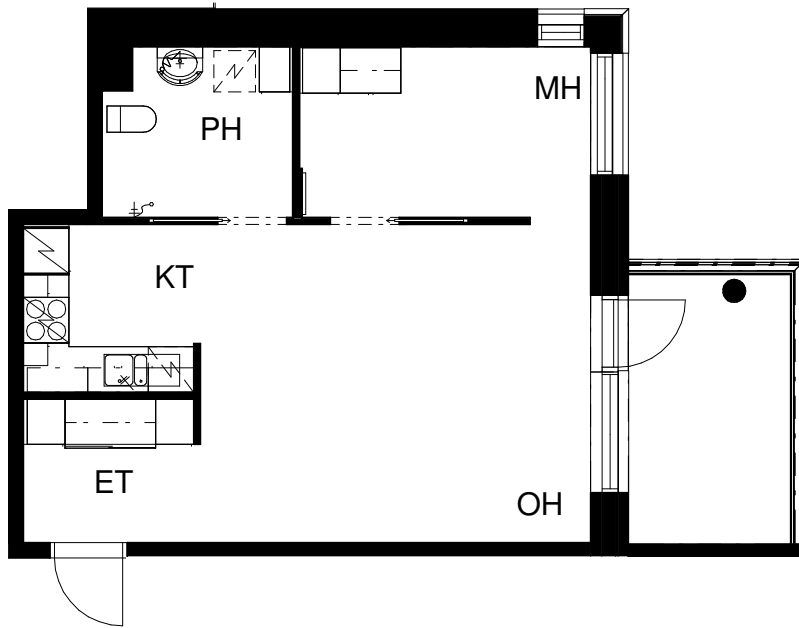

ASUNTO OY TURUN PRIIMASENIORI

Asentajankatu 4 b, 20320 Turku

2H+KT 46,5 m²

3. krs: asunto C24