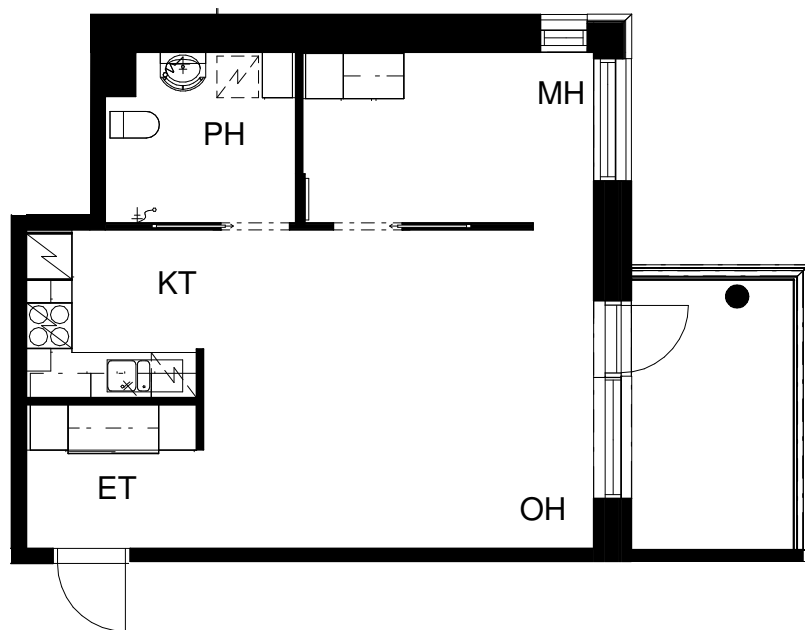

ASUNTO OY TURUN PRIIMASENIORI

Asentajankatu 4 b, 20320 Turku

2H+KT 46,5 m²

4. krs: asunto C34