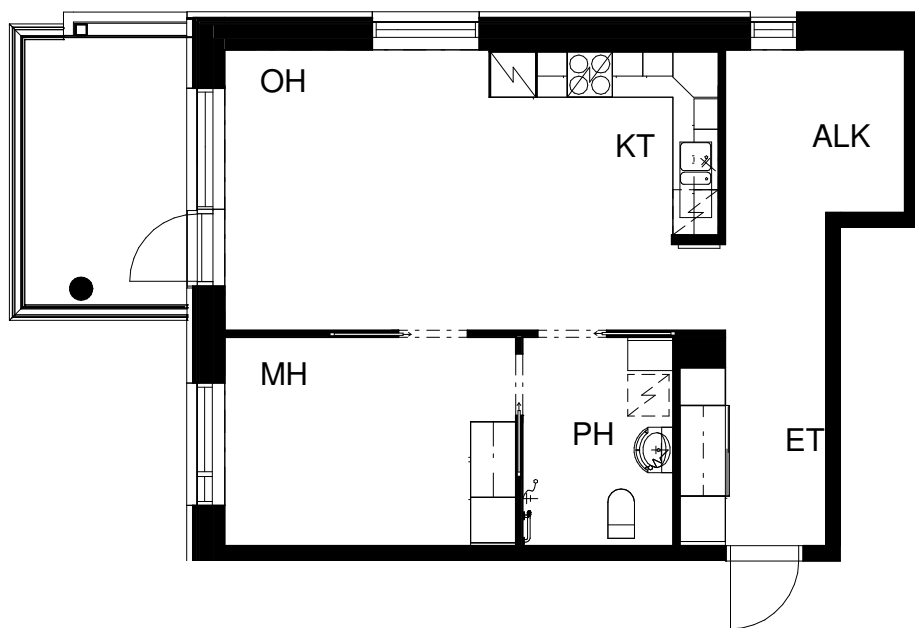

# ASUNTO OY TURUN PRIIMASENIORI

Asentajankatu 4 b, 20320 Turku

**2H+KT+ALK 54,0 m<sup>2</sup>**

5. krs: asunto C45

Pohjapiirros 1:100

0 5m

23.11.2018