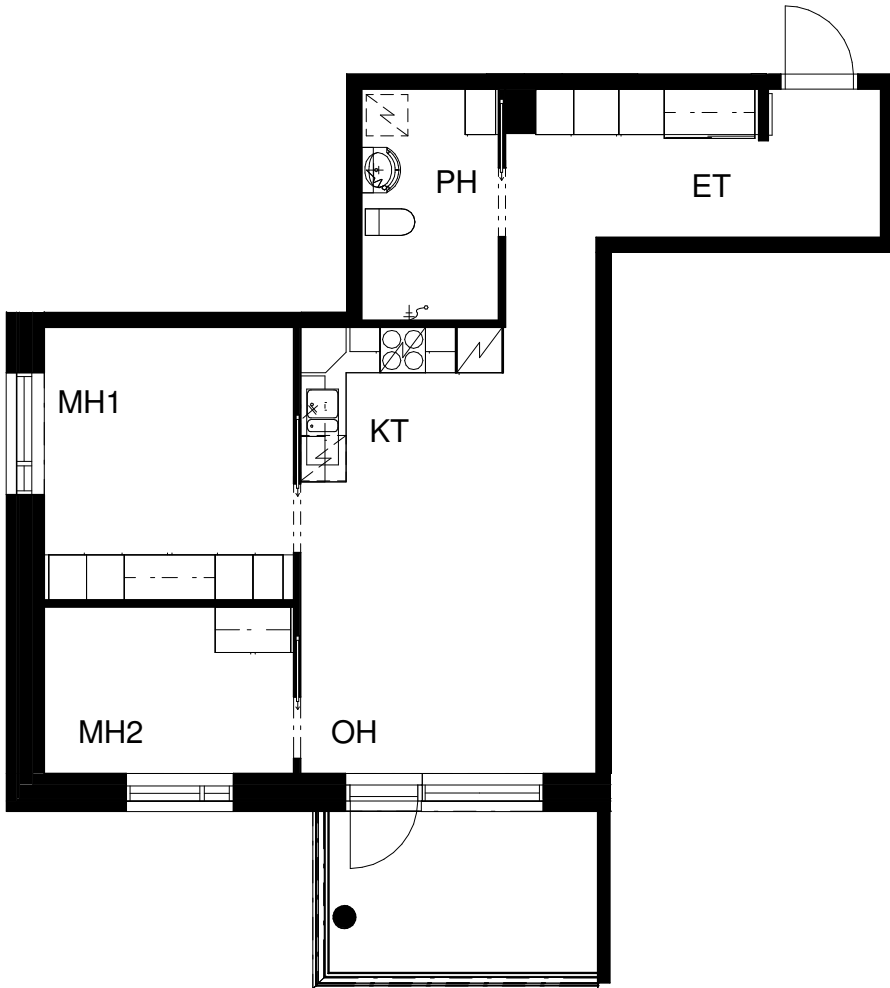

ASUNTO OY TURUN PRIIMASENIORI

Asentajankatu 4 b, 20320 Turku

2H+KT 60,0 m²

2. krs: asunto C8