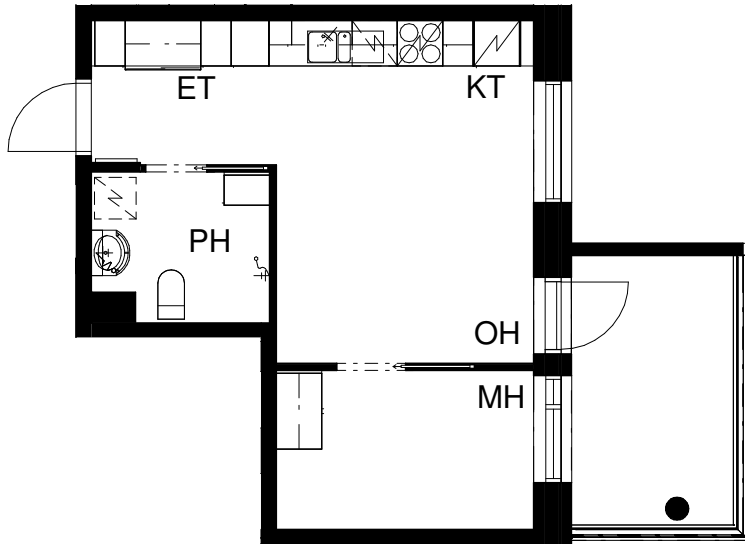

ASUNTO OY TURUN PRIIMASENIORI

Asentajankatu 4 b, 20320 Turku

2H+KT 32,5 m²

2. krs: asunto C12