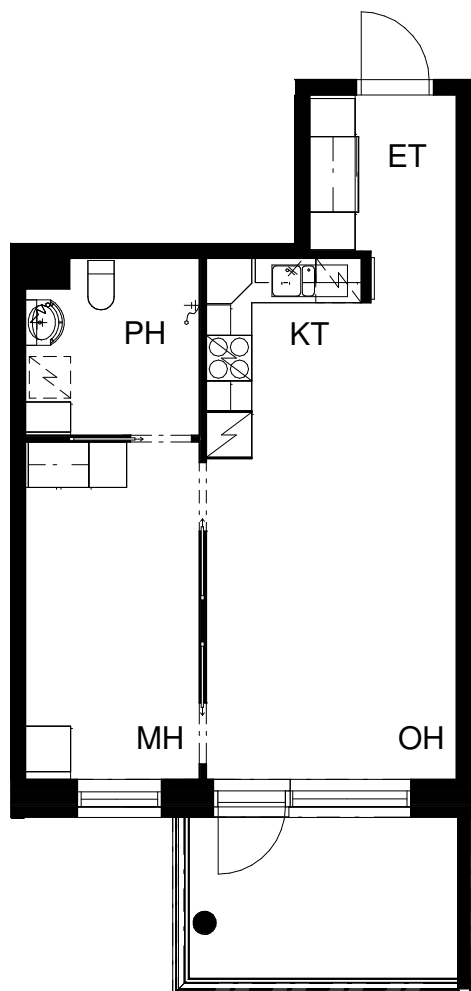

ASUNTO OY TURUN PRIIMASENIORI

Asentajankatu 4 b, 20320 Turku

2H+KT 43,0 m²

2. krs: asunto C9