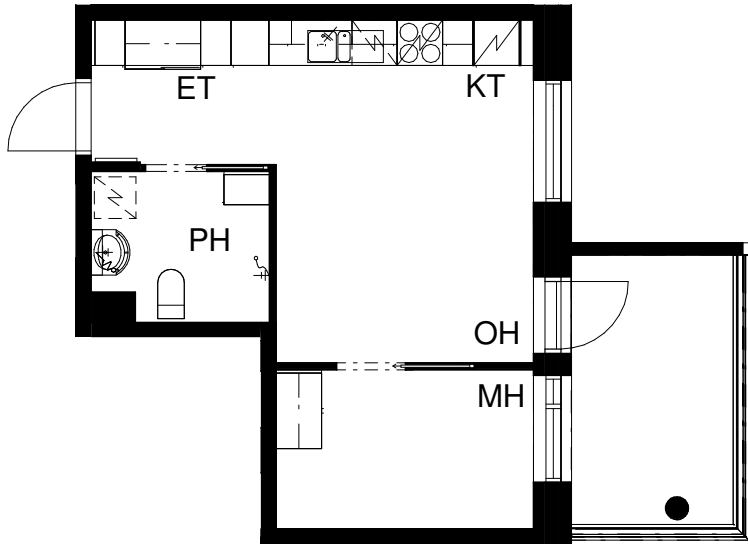

ASUNTO OY TURUN PRIIMASENIORI

Asentajankatu 4 b, 20320 Turku

2H+KT 32,5 m²

5. krs: asunto C42