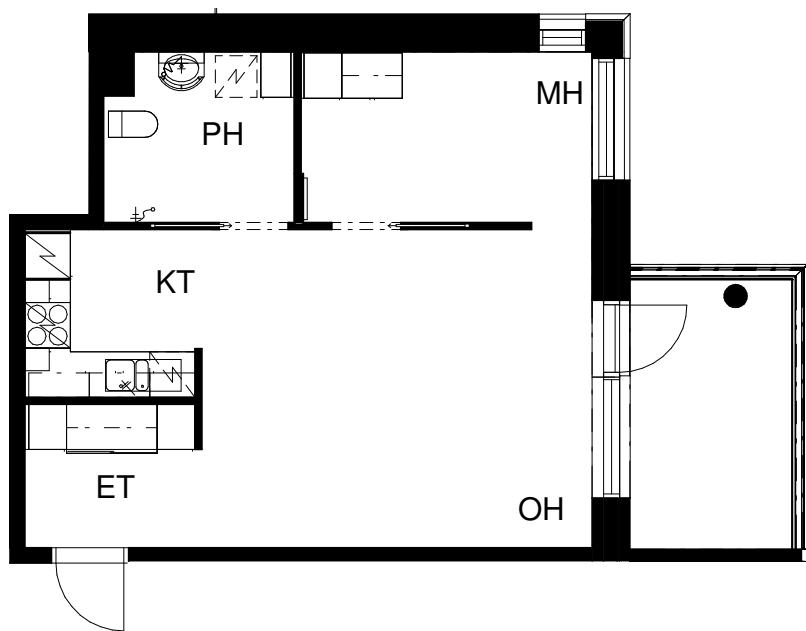

ASUNTO OY TURUN PRIIMASENIORI

Asentajankatu 4 b, 20320 Turku

2H+KT 46,5 m²

2. krs: asunto C14