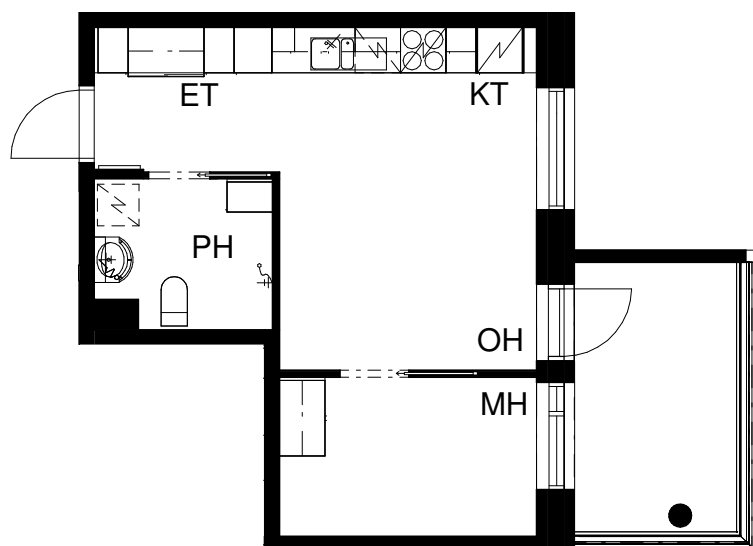

ASUNTO OY TURUN PRIIMASENIORI

Asentajankatu 4 b, 20320 Turku

2H+KT 32,5 m²

4. krs: asunto C32