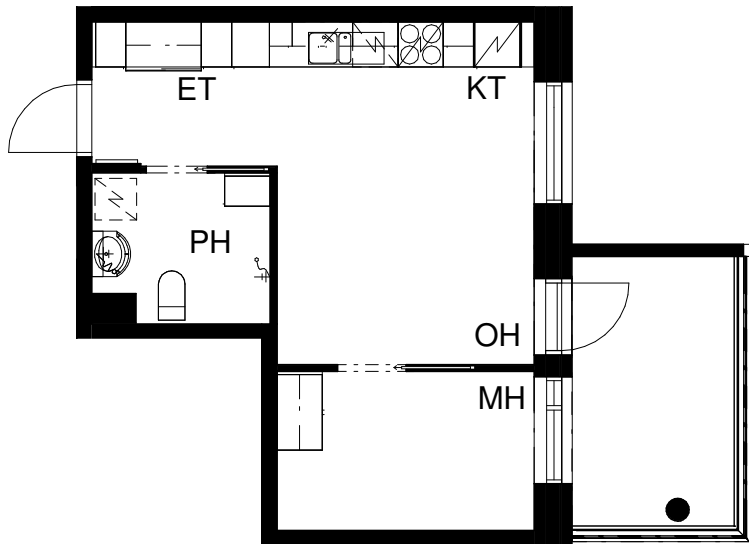

ASUNTO OY TURUN PRIIMASENIORI

Asentajankatu 4 b, 20320 Turku

2H+KT 32,5 m²

3. krs: asunto C22