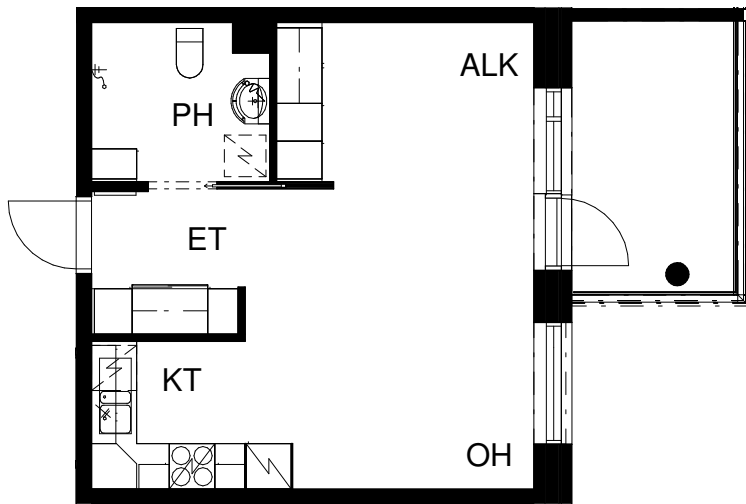

ASUNTO OY TURUN PRIIMASENIORI

Asentajankatu 4 b, 20320 Turku

1H+KT+ALK 36,0 m²

2. krs: asunto C13