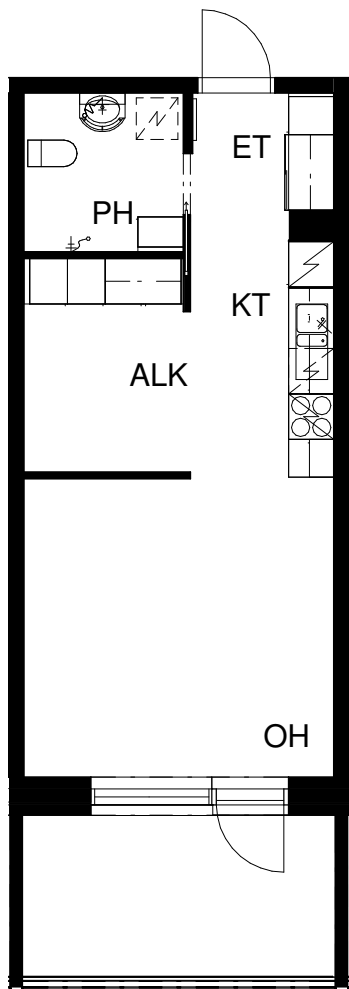

ASUNTO OY TURUN PRIIMASENIORI

Asentajankatu 4 b, 20320 Turku

1H+KT+ALK 37,0 m²

3. krs: asunto C20