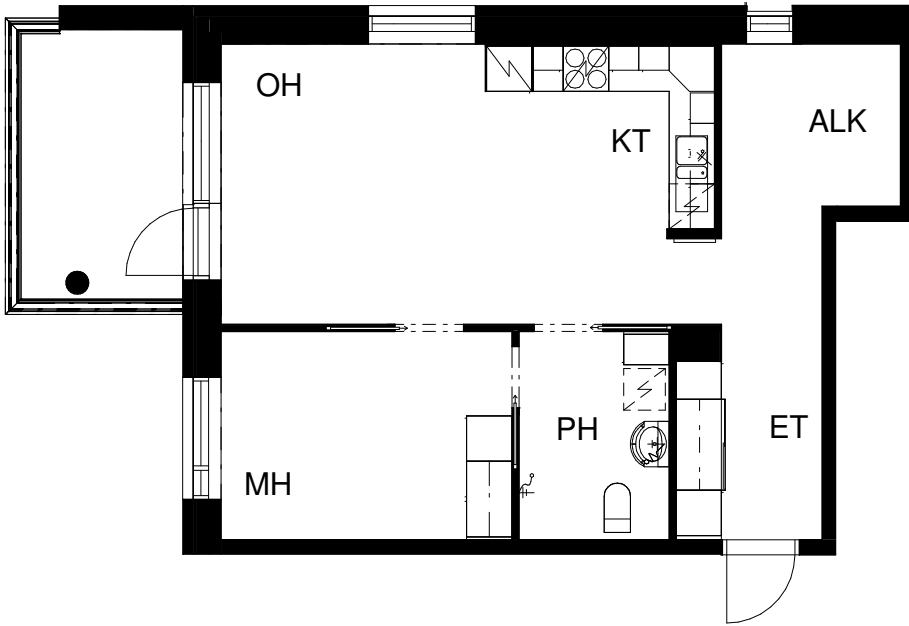

ASUNTO OY TURUN PRIIMASENIORI

Asentajankatu 4 b, 20320 Turku

2H+KT+ALK 54,0 m²

2. krs: asunto C15