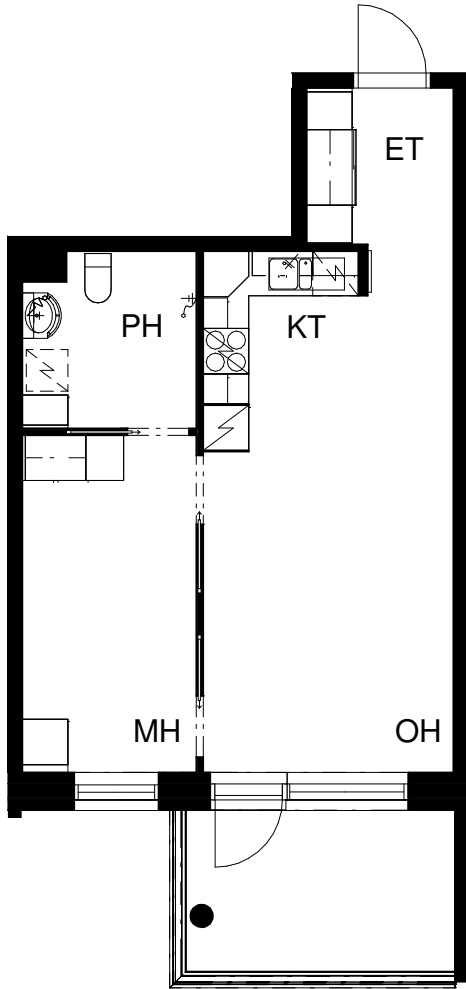

ASUNTO OY TURUN PRIIMASENIORI

Asentajankatu 4 b, 20320 Turku

2H+KT 43,0 m²

4. krs: asunto C29