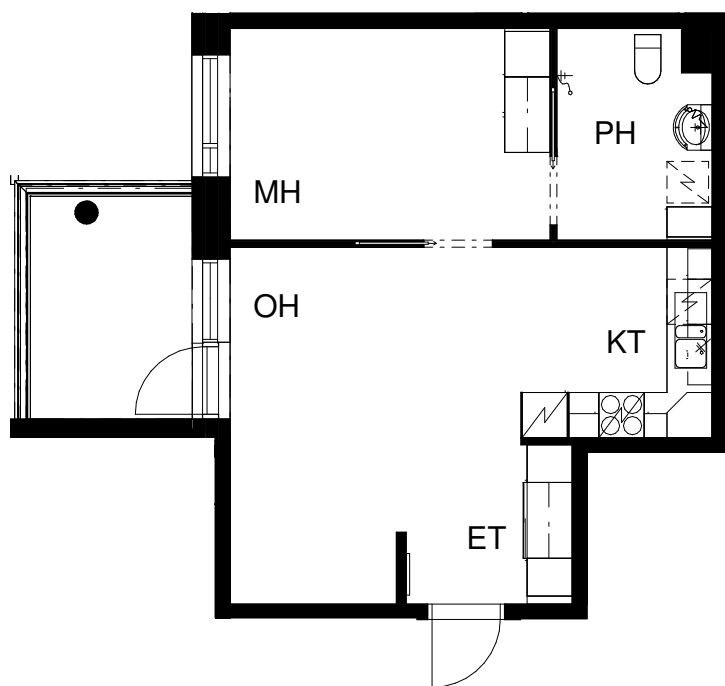

ASUNTO OY TURUN PRIIMASENIORI

Asentajankatu 4 b, 20320 Turku

2H+KT 44,0 m²

3. krs: asunto C16