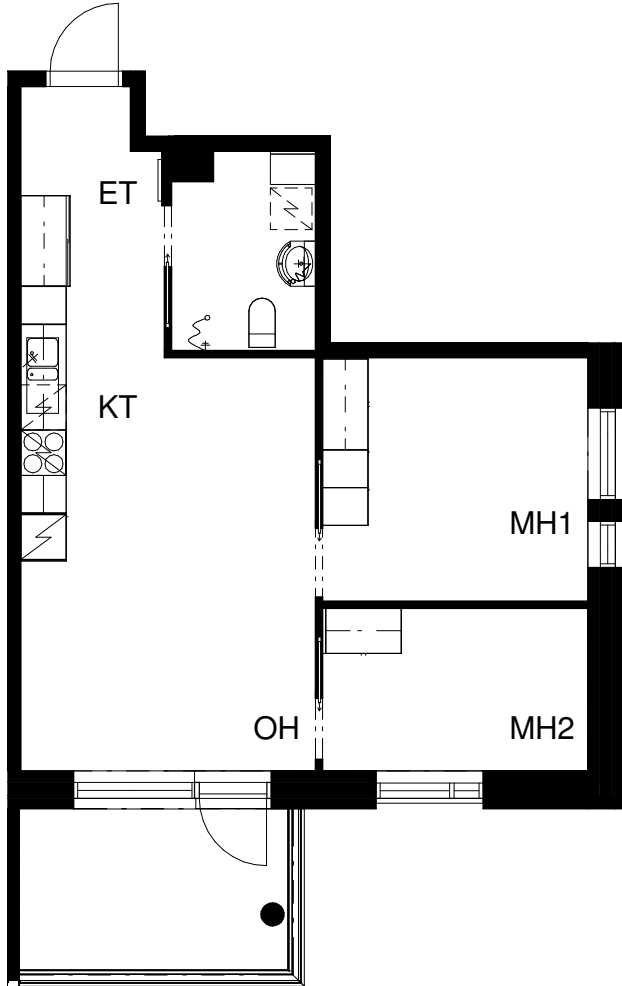

ASUNTO OY TURUN PRIIMASENIORI

Asentajankatu 4 b, 20320 Turku

3H+KT 52,5 m²

1. krs: asunto C5