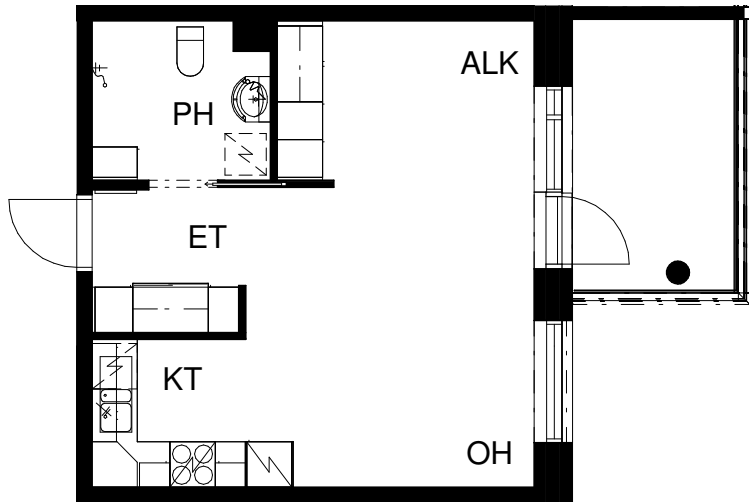

ASUNTO OY TURUN PRIIMASENIORI

Asentajankatu 4 b, 20320 Turku

1H+KT+ALK 36,0 m²

3. krs: asunto C23