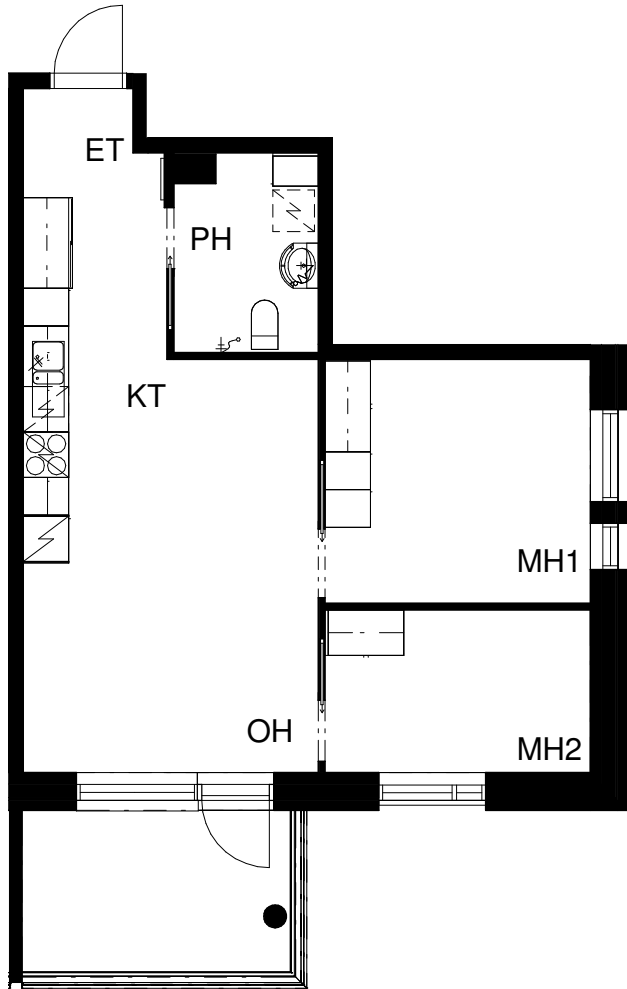

ASUNTO OY TURUN PRIIMASENIORI

Asentajankatu 4 b, 20320 Turku

3H+KT 52,5 m²

4. krs: asunto C31