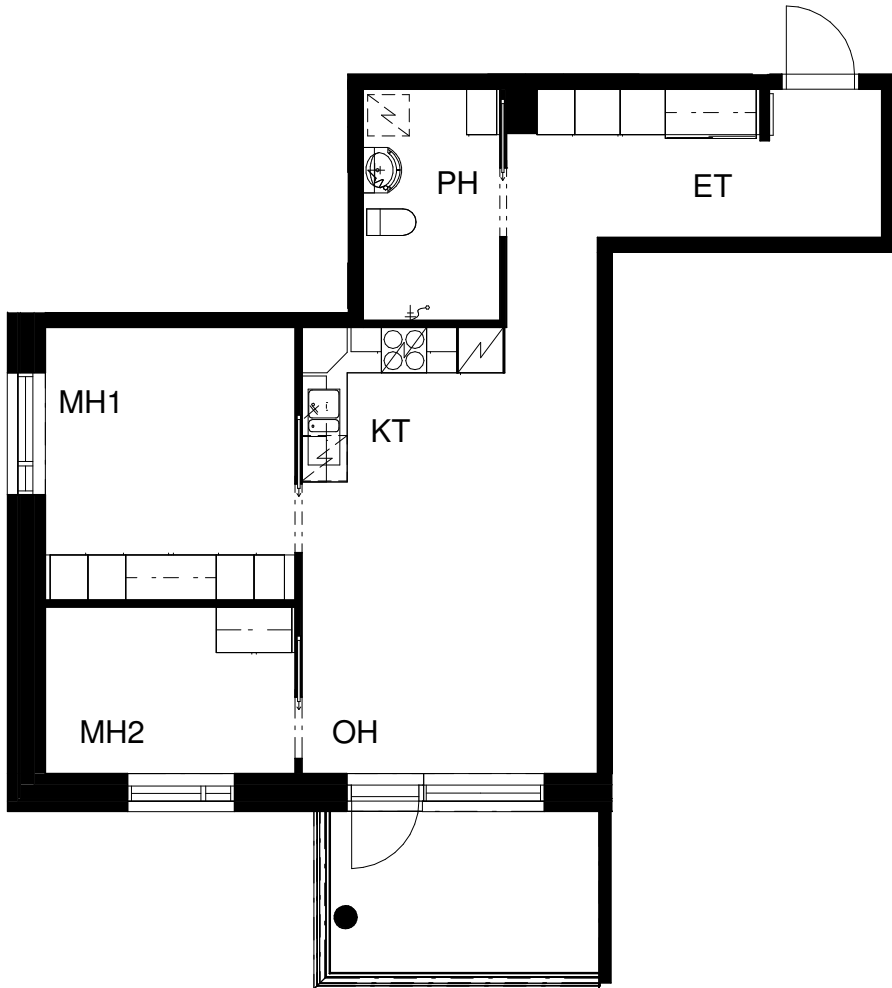

ASUNTO OY TURUN PRIIMASENIORI

Asentajankatu 4 b, 20320 Turku

3H+KT 60,0 m²

5. krs: asunto C38