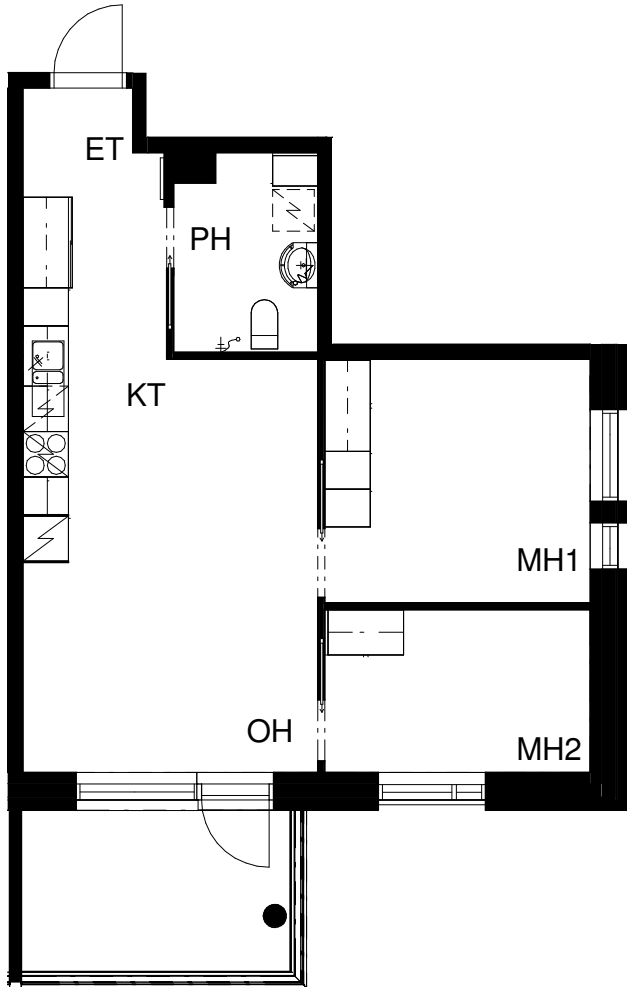

ASUNTO OY TURUN PRIIMASENIORI

Asentajankatu 4 b, 20320 Turku

3H+KT 52,5 m²

2. krs: asunto C11