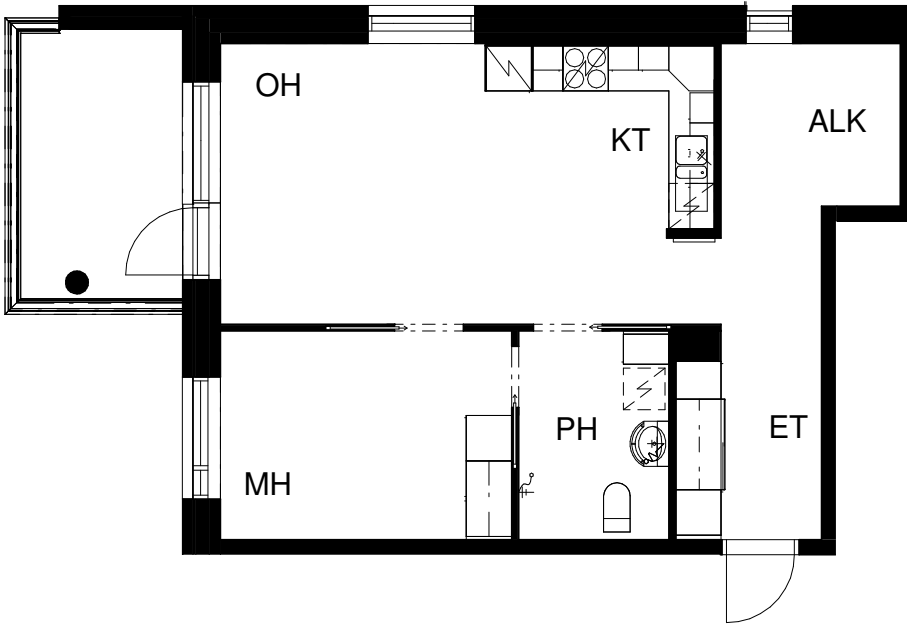

ASUNTO OY TURUN PRIIMASENIORI

Asentajankatu 4 b, 20320 Turku

2H+KT+ALK 54,0 m²

3. krs: asunto C25