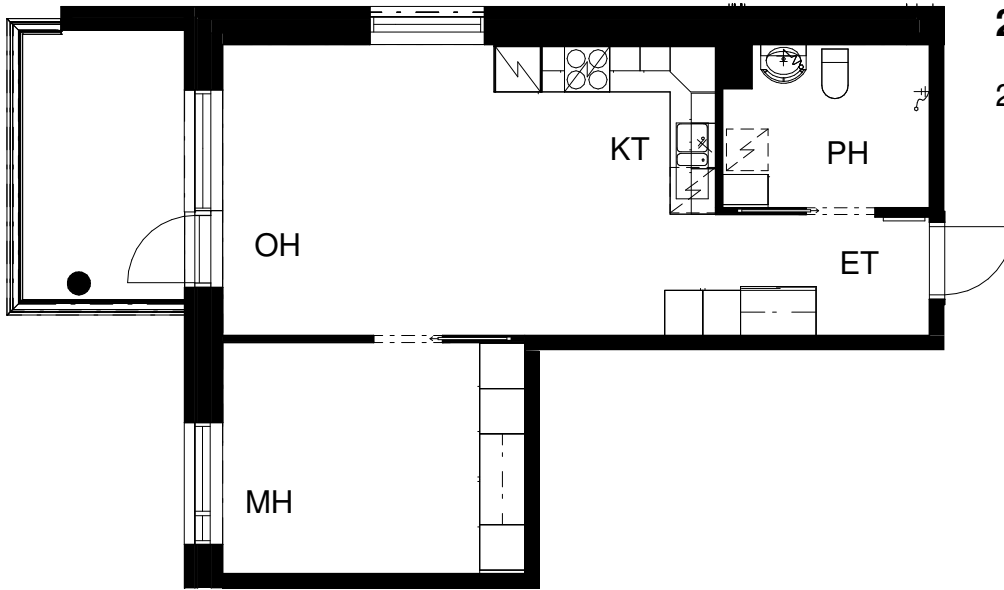

ASUNTO OY TURUN PRIIMASENIORI

Asentajankatu 4 b, 20320 Turku

2H+KT 48,5 m²

2. krs: asunto C7