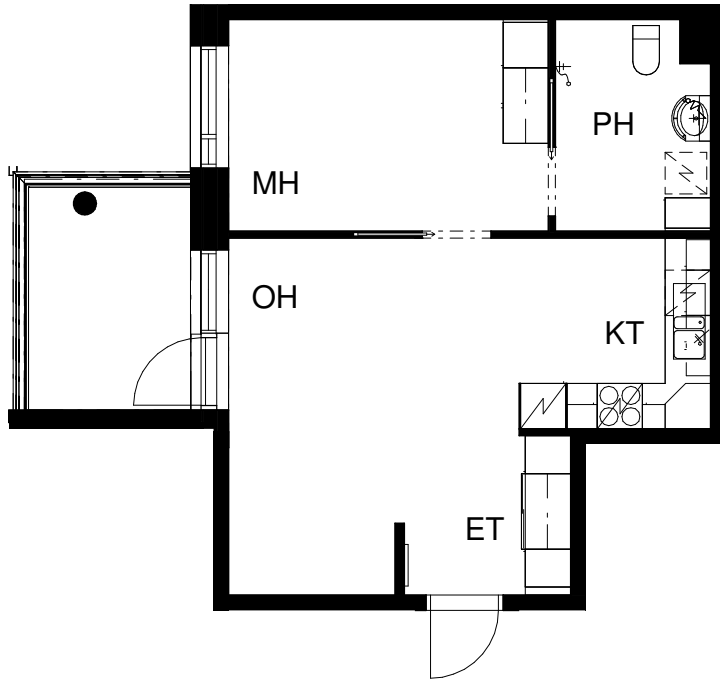

# ASUNTO OY TURUN PRIIMASENIORI

Asentajankatu 4 b, 20320 Turku

**2H+KT 48,5 m<sup>2</sup>**

5. krs: asunto C37

Pohjapiirros 1:100

0 5m

23.11.2018

# ASUNTO OY TURUN PRIIMASENIORI

Asentajankatu 4 b, 20320 Turku

**2H+KT 44,0 m<sup>2</sup>**

5. krs: asunto C36

Pohjapiirros 1:100

23.11.2018