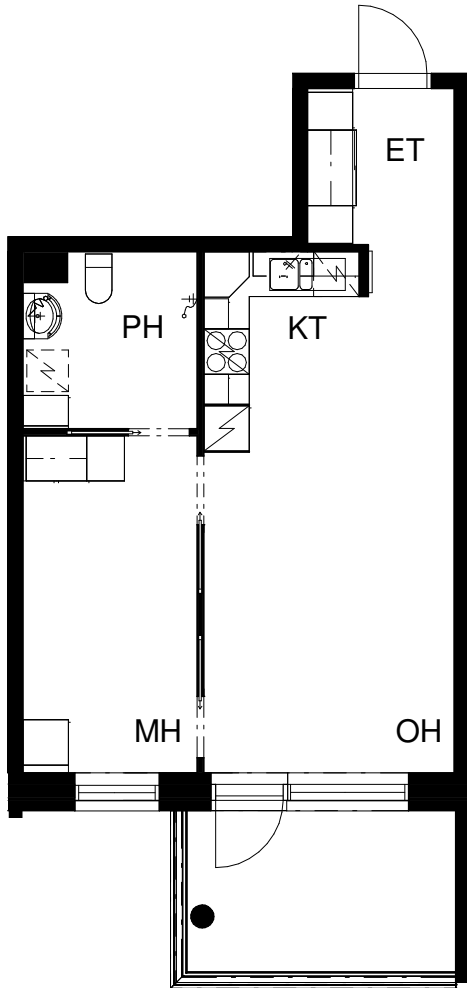

# ASUNTO OY TURUN PRIIMASENIORI

Asentajankatu 4 b, 20320 Turku

**1H+KT+ALK 37,0 m<sup>2</sup>**

5. krs: asunto C40

Pohjapiirros 1:100

0 5m

23.11.2018

# ASUNTO OY TURUN PRIIMASENIORI

Asentajankatu 4 b, 20320 Turku

**2H+KT 43,0 m<sup>2</sup>**

5. krs: asunto C39

Pohjapiirros 1:100

23.11.2018