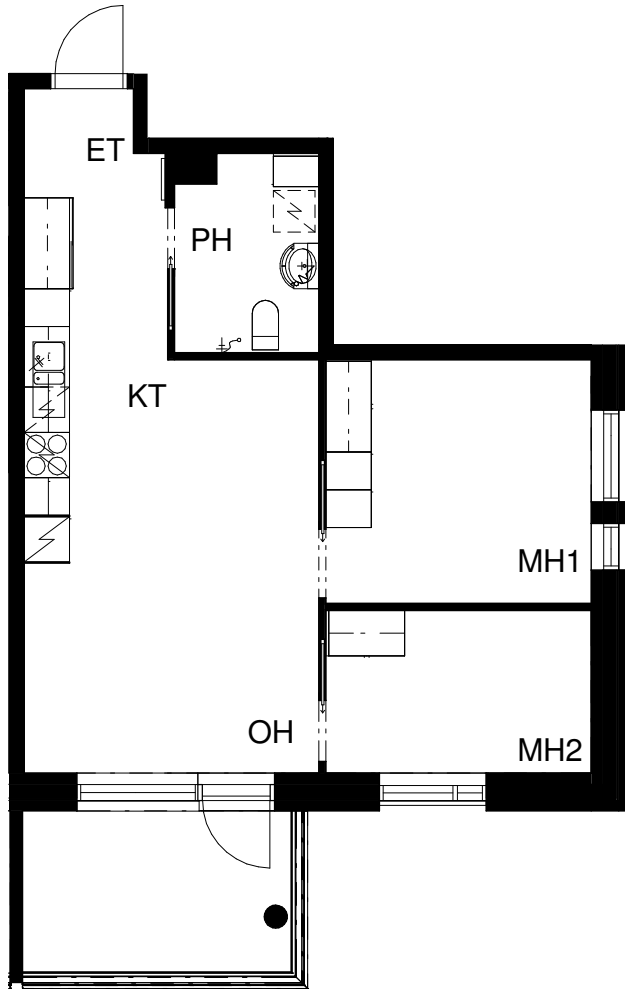

# ASUNTO OY TURUN PRIIMASENIORI

Asentajankatu 4 b, 20320 Turku

**2H+KT 32,5 m<sup>2</sup>**

5. krs: asunto C42

Pohjapiirros 1:100

0 5m

23.11.2018

# ASUNTO OY TURUN PRIIMASENIORI

Asentajankatu 4 b, 20320 Turku

**3H+KT 52,5 m<sup>2</sup>**

5. krs: asunto C41

Pohjapiirros 1:100

0 5m

23.11.2018