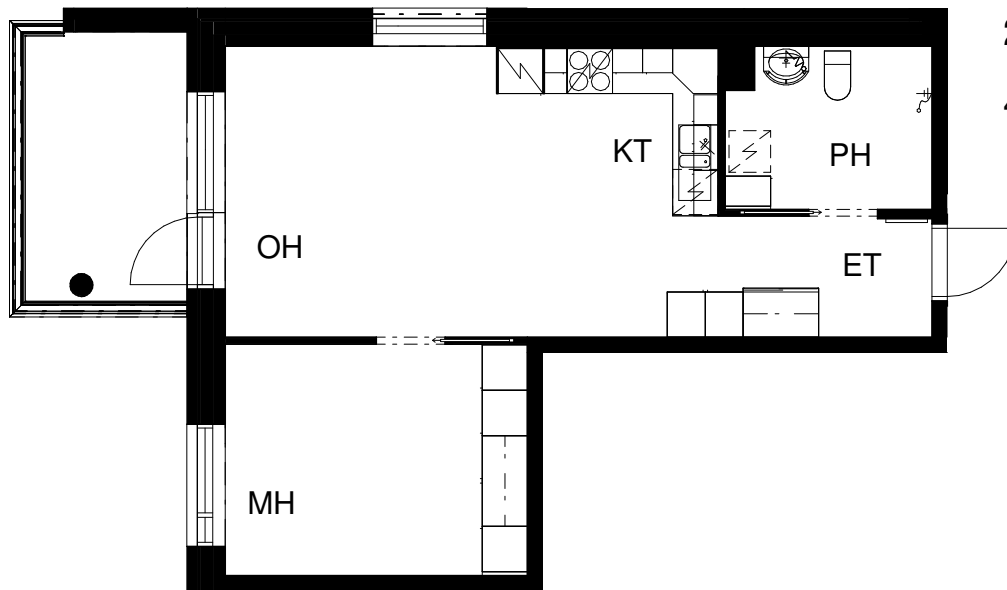

ASUNTO OY TURUN PRIIMASENIORI

Asentajankatu 4 b, 20320 Turku

2H+KT 48,5 m²

4. krs: asunto C27