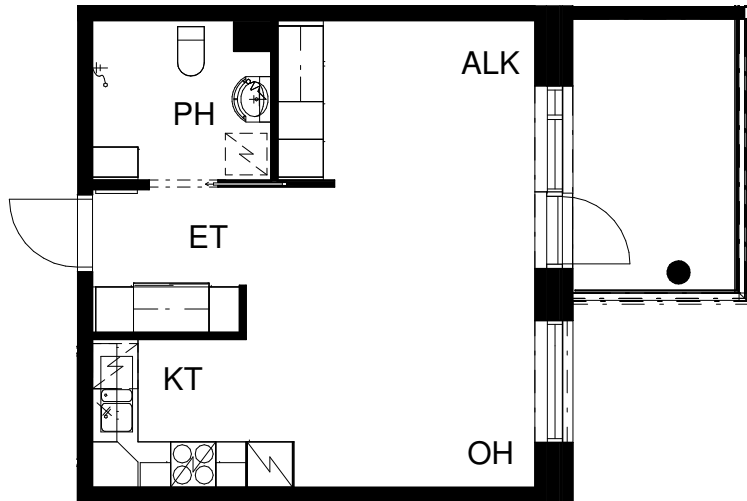

ASUNTO OY TURUN PRIIMASENIORI

Asentajankatu 4 b, 20320 Turku

1H+KT+ALK 36,0 m²

4. krs: asunto C33