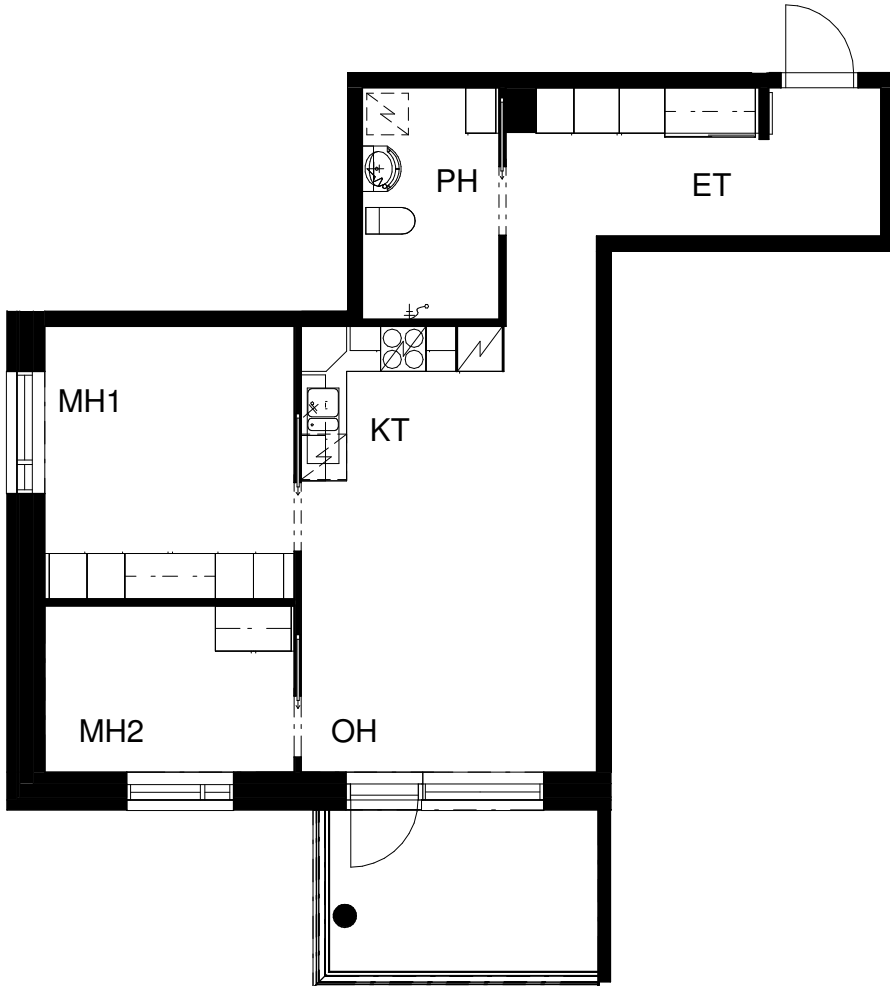

ASUNTO OY TURUN PRIIMASENIORI

Asentajankatu 4 b, 20320 Turku

3H+KT 60,0 m²

4. krs: asunto C28