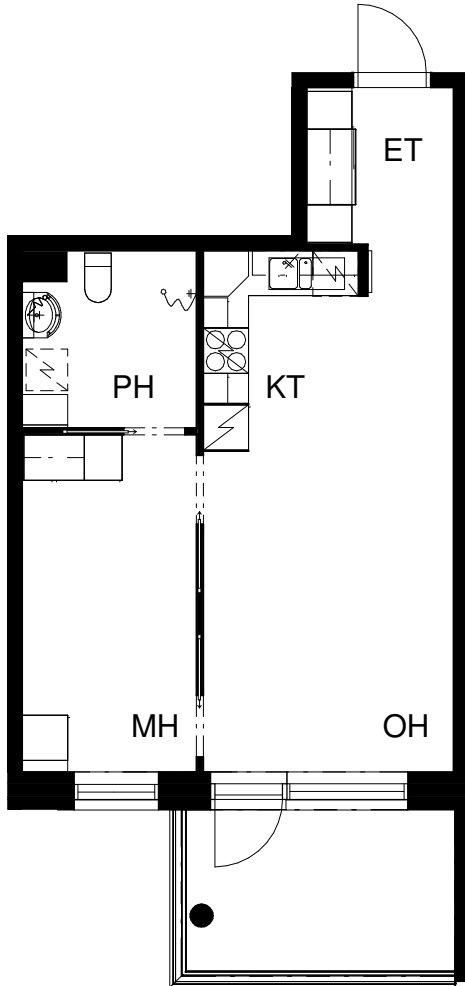

ASUNTO OY TURUN PRIIMASENIORI

Asentajankatu 4 b, 20320 Turku

2H+KT 43,0 m²

1. krs: asunto C3