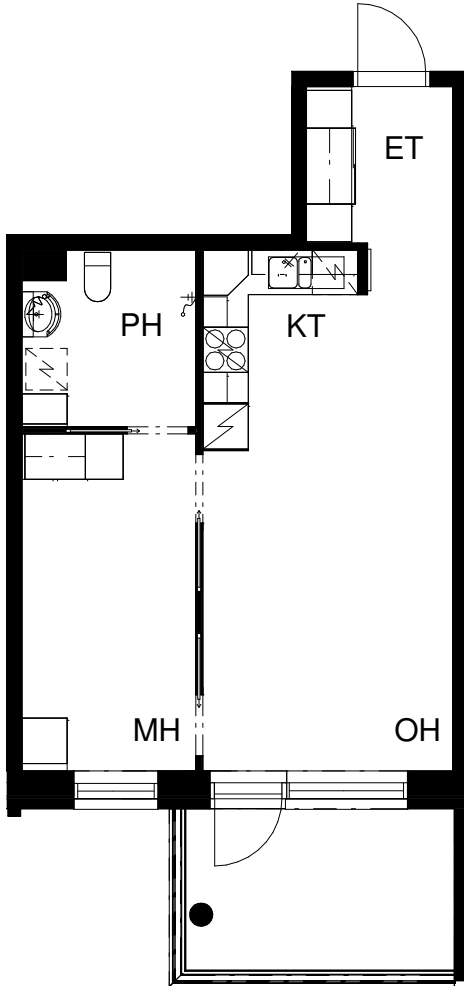

ASUNTO OY TURUN PRIIMASENIORI

Asentajankatu 4 b, 20320 Turku

2H+KT 43,0 m²

3. krs: asunto C19