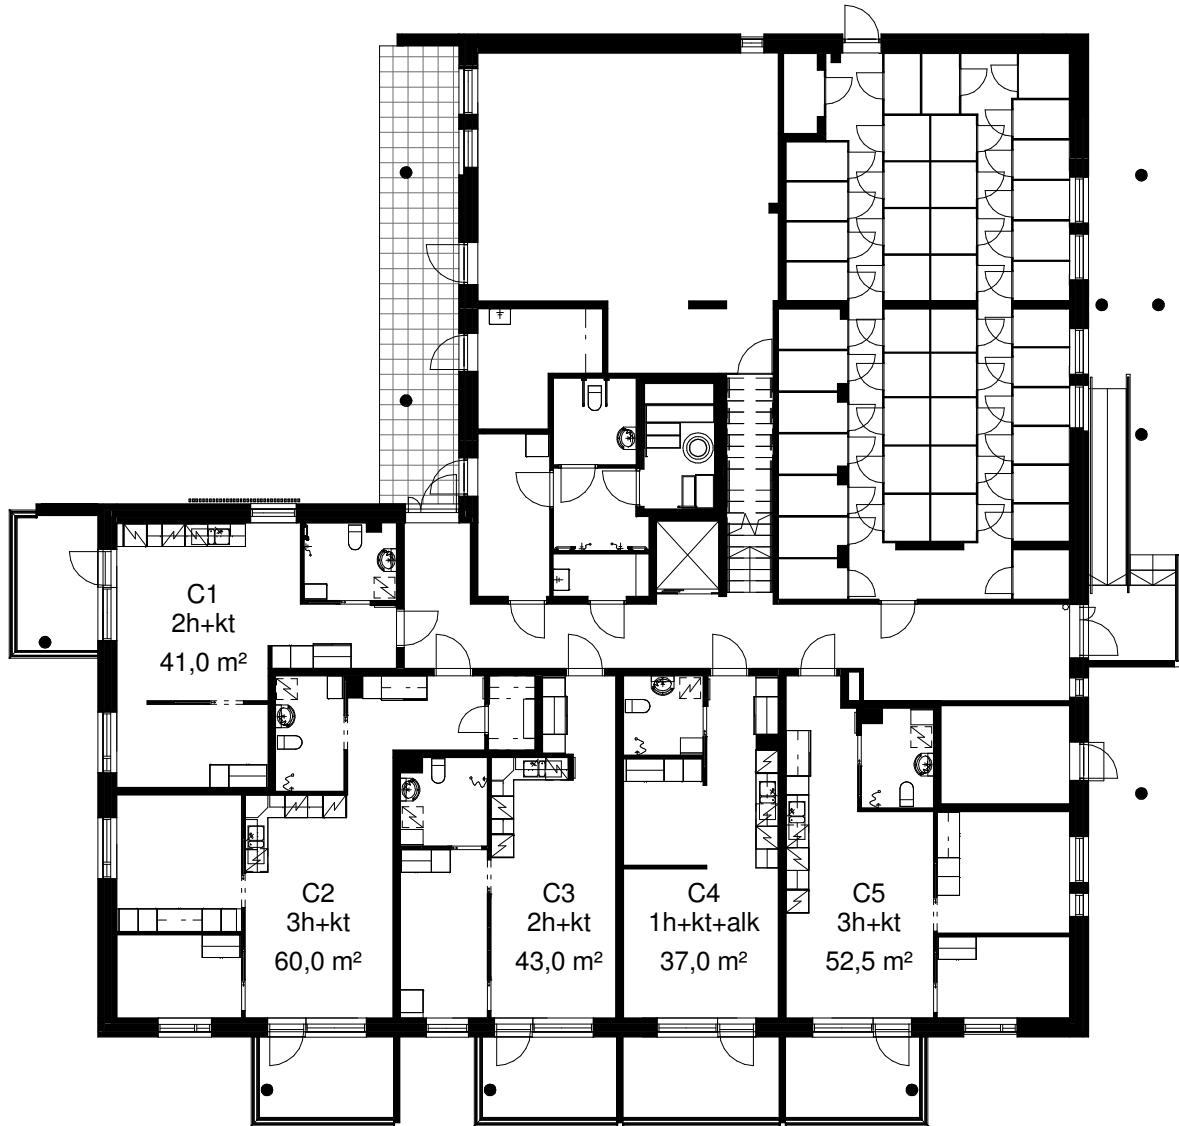

Asentajankatu 4 b, 20320 Turku

2. KRS

Pohjapiirros 1:200

23.1.2019

ASUNTO OY TURUN PRIIMASENIORI

Asentajankatu 4 b, 20320 Turku

1. KRS

Pohjapiirros 1:200