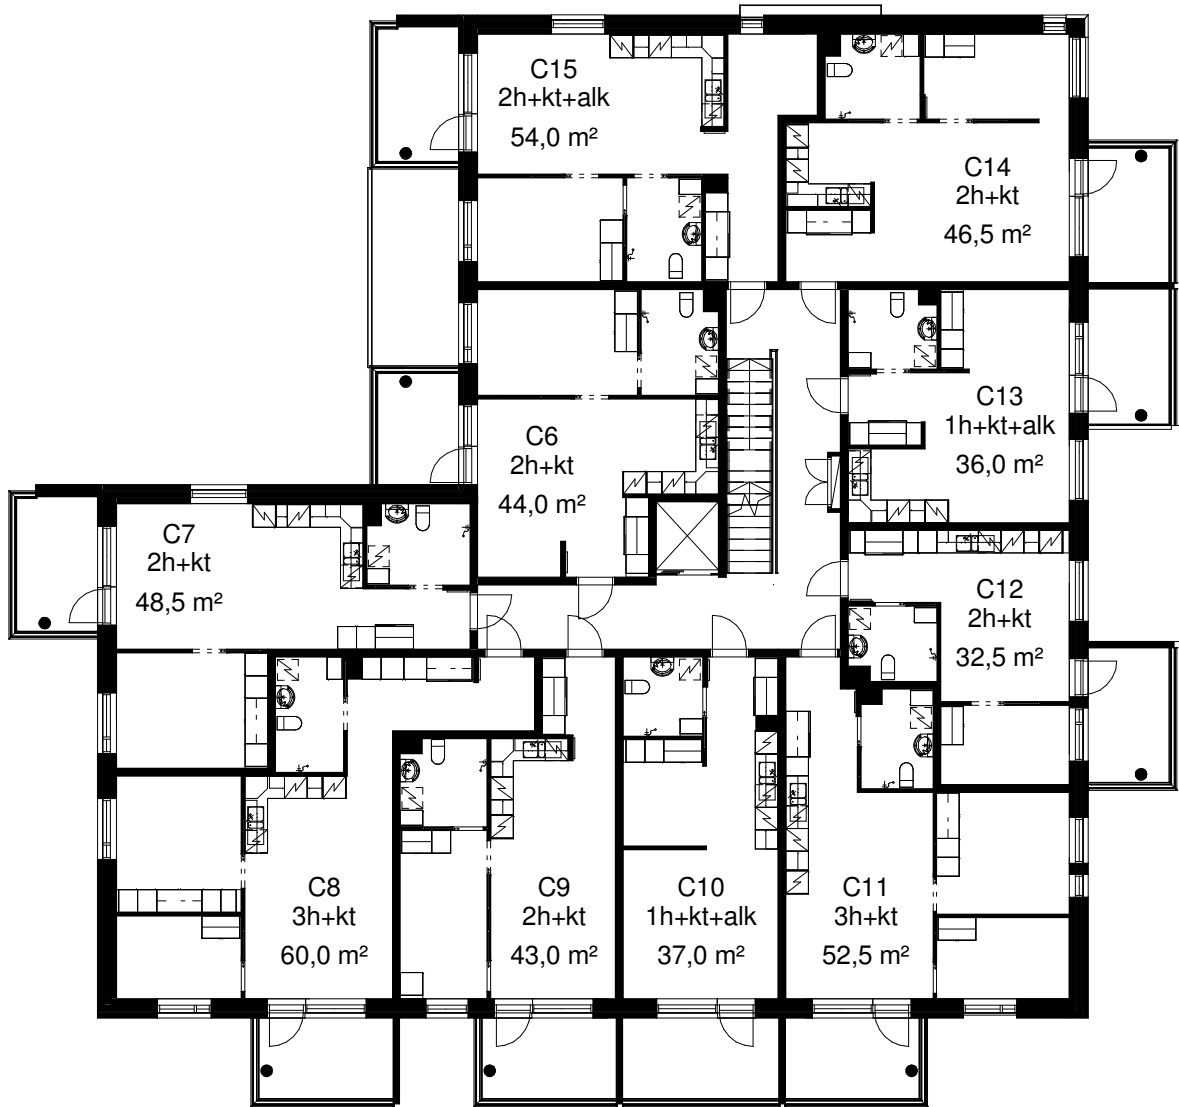

ASUNTO OY TURUN PRIIMASENIORI

Asentajankatu 4 b, 20320 Turku

2. KRS

Pohjapiirros 1:200

23.1.2019