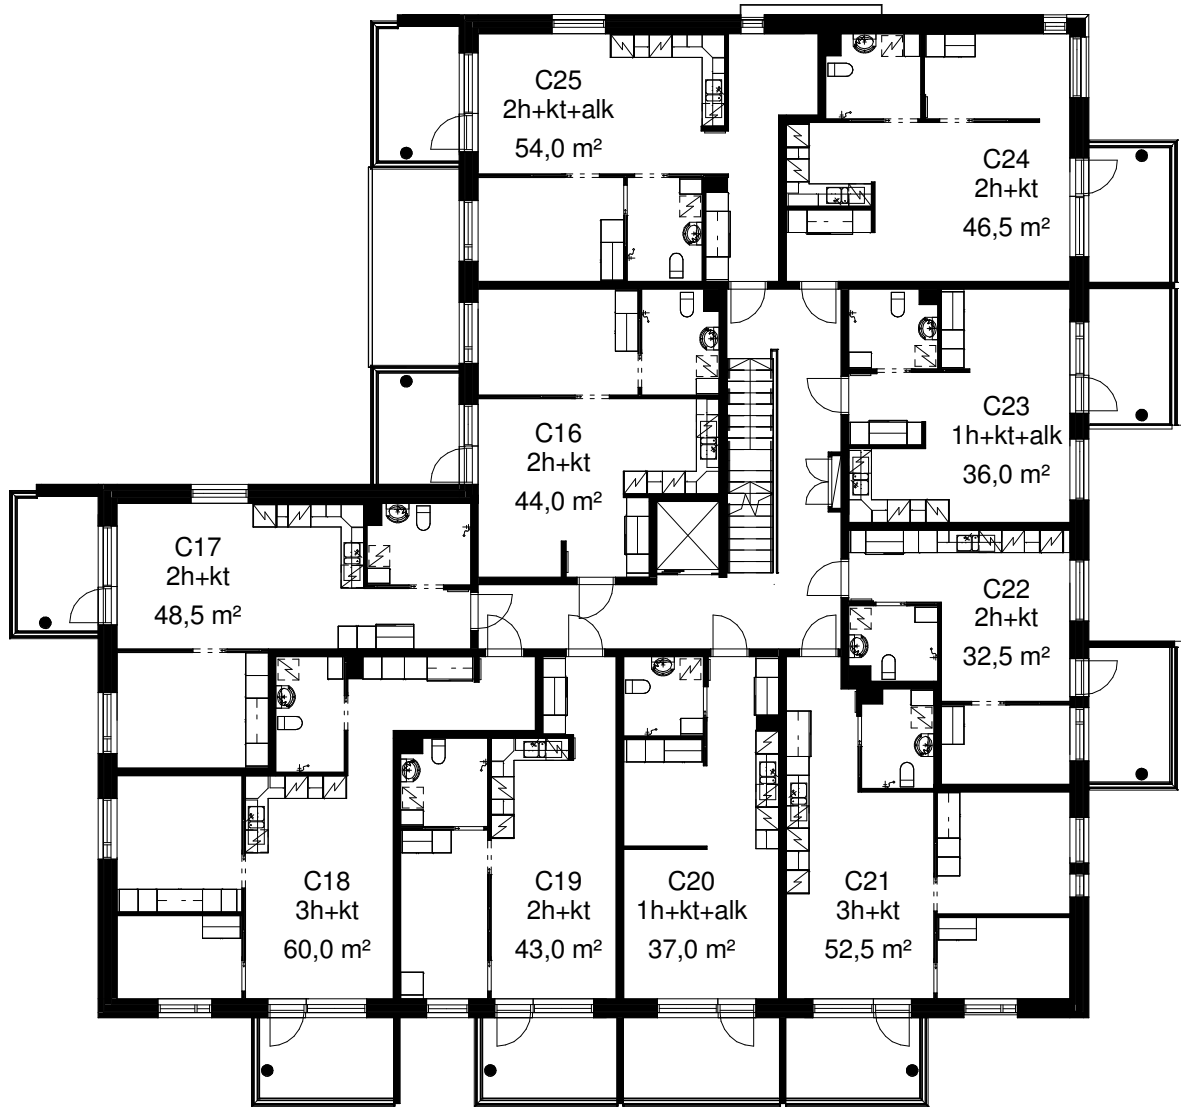

ASUNTO OY TURUN PRIIMASENIORI

Asentajankatu 4 b, 20320 Turku

5. KRS

Pohjapiirros 1:200

23.1.2019

ASUNTO OY TURUN PRIIMASENIORI

Asentajankatu 4 b, 20320 Turku

4. KRS

Pohjapiirros 1:200

23.1.2019

ASUNTO OY TURUN PRIIMASENIORI

Asentajankatu 4 b, 20320 Turku

3. KRS

Pohjapiirros 1:200

23.1.2019

ASUNTO OY TURUN PRIIMASENIORI