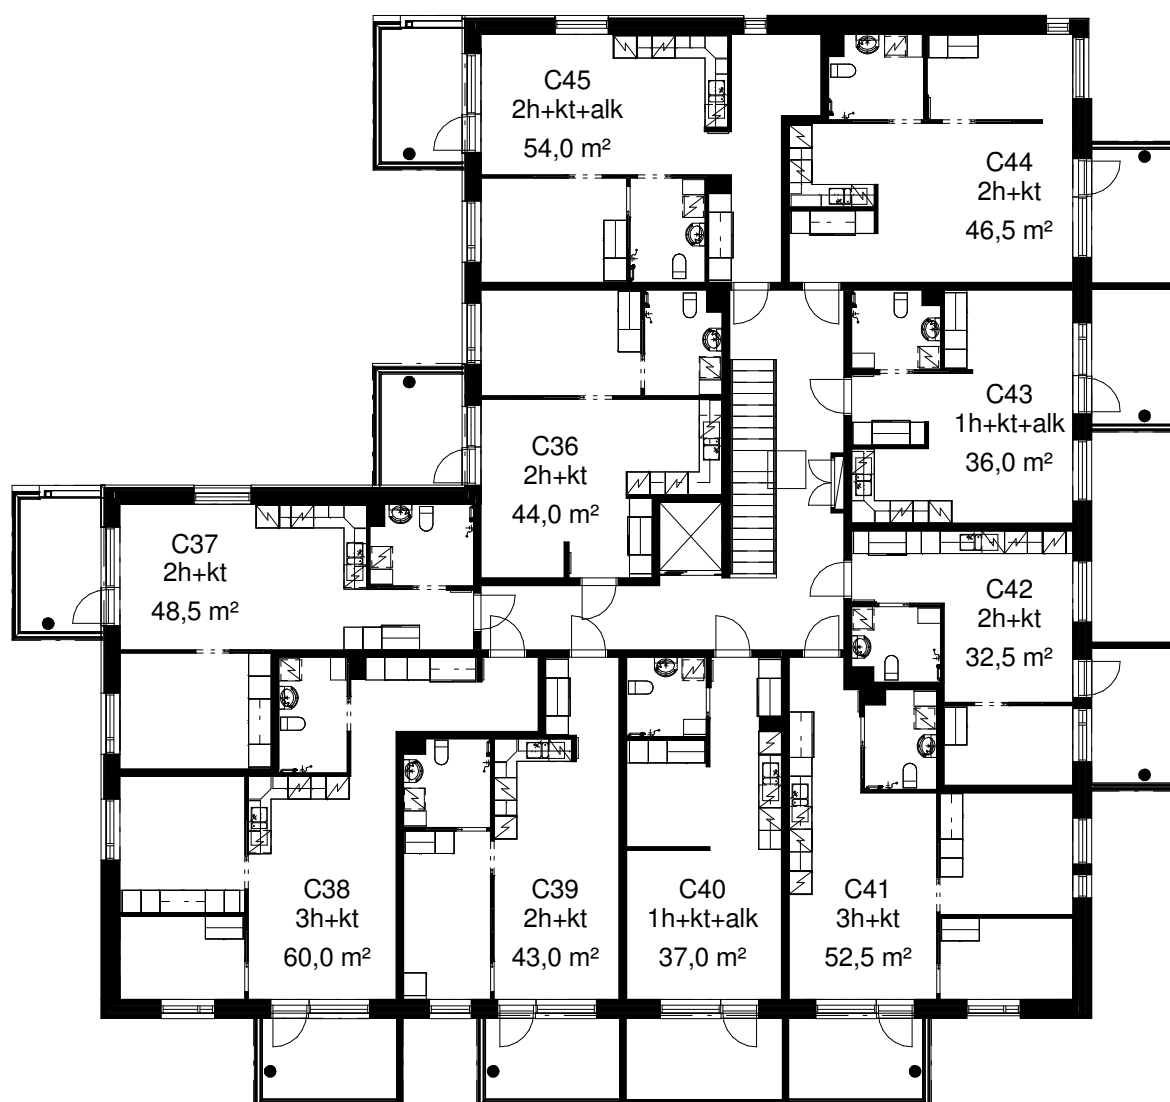

ASUNTO OY TURUN PRIIMASENIORI

Asentajankatu 4 b, 20320 Turku

5. KRS

Pohjapiirros 1:200

23.1.2019

ASUNTO OY TURUN PRIIMASENIORI

Asentajankatu 4 b, 20320 Turku

4. KRS

Pohjapiirros 1:200

23.1.2019

ASUNTO OY TURUN PRIIMASENIORI

Asentajankatu 4 b, 20320 Turku

3. KRS

Pohjapiirros 1:200

23.1.2019

ASUNTO OY TURUN PRIIMASENIORI