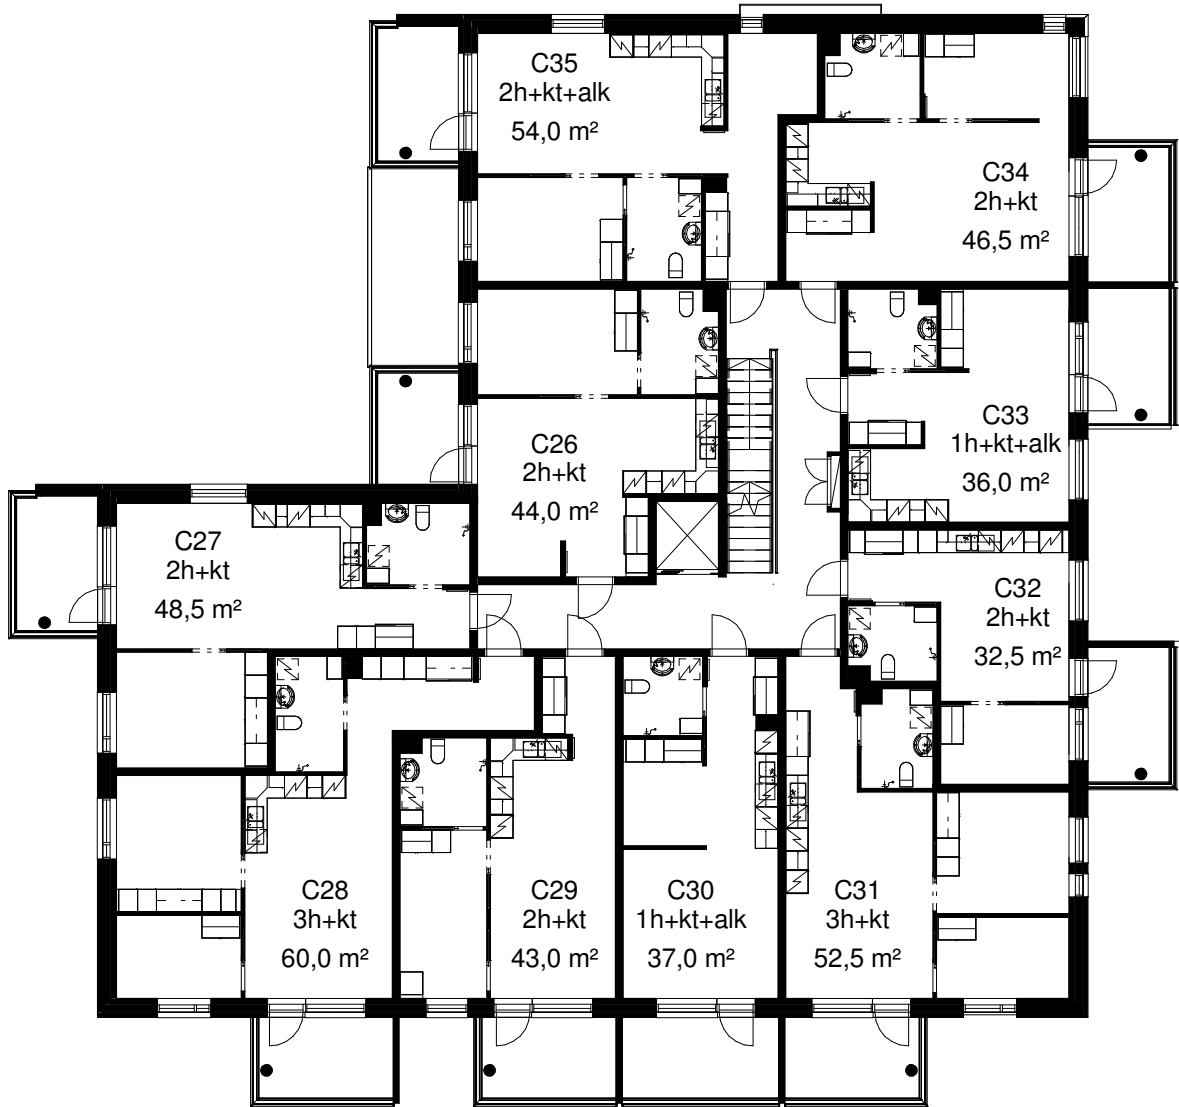

ASUNTO OY TURUN PRIIMASENIORI

Asentajankatu 4 b, 20320 Turku

5. KRS

Pohjapiirros 1:200

23.1.2019

ASUNTO OY TURUN PRIIMASENIORI

Asentajankatu 4 b, 20320 Turku

4. KRS

Pohjapiirros 1:200

23.1.2019

ASUNTO OY TURUN PRIIMASENIORI

Asentajankatu 4 b, 20320 Turku

3. KRS

Pohjapiirros 1:200

23.1.2019

ASUNTO OY TURUN PRIIMASENIORI