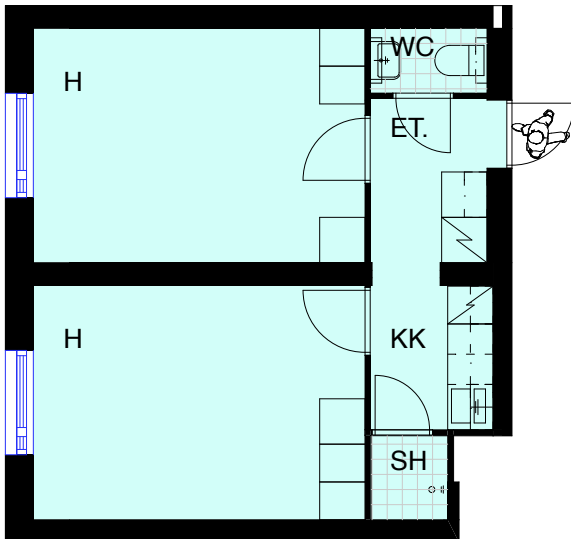

Perheasunto, 35,5 m² (5 kpl)
10, 19, 28, 37, 46

DOMUS

B-talo

Varusteet:
- liesi / liesituuletin
- jääkaappi / pakastinlokeri

Yksiö parvella, 26-28,5 m² (14 kpl)
49-62

8.krs

7.krs

Yksiö, 29,5 m² (6 kpl)
02, 11, 20, 29, 38, 47

Solu-, kaveri ja perheasunnot,
38-39 m² (35 kpl)
03-09, 12-18, 21-27, 30-36, 39-45

Yksiö, 19 m² (1 kpl)
48

0 1 2 3 4 5 metriä