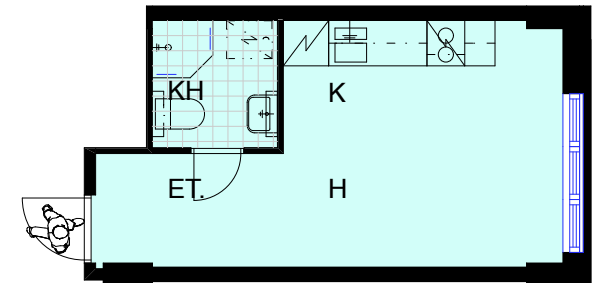

Perheasunto, 35,5 m² (5 kpl)
10, 19, 28, 37, 46

DOMUS

B-talo

Varusteet:
- liesi / liesituuletin
- jääkaappi / pakastinlokeri

Yksiö parvella, 26-28,5 m² (14 kpl)
49-62

8.krs

7.krs

Yksiö, 29,5 m² (6 kpl)
02, 11, 20, 29, 38, 47

Solu-, kaveri ja perheasunnot,
38-39 m² (35 kpl)
03-09, 12-18, 21-27, 30-36, 39-45

Yksiö, 19 m² (1 kpl)
48

0 1 2 3 4 5 metriä