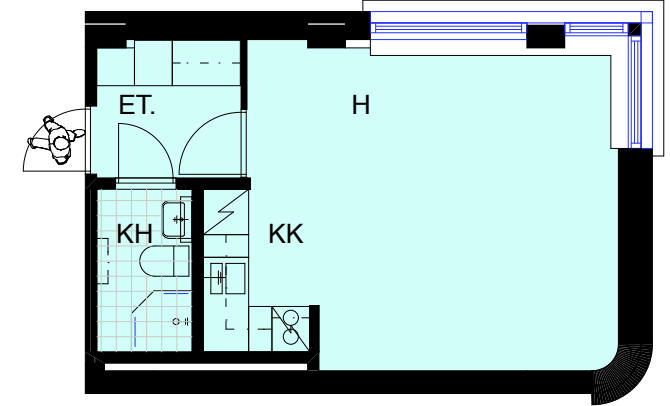

Perheasunto, 35,5 m² (5 kpl)
10, 19, 28, 37, 46

DOMUS

B-talo

Varusteet:
- liesi / liesituuletin
- jääkaappi / pakastinlokeri

Yksiö parvella, 26-28,5 m² (14 kpl)
49-62

8.krs

7.krs

Yksiö, 29,5 m² (6 kpl)
02, 11, 20, 29, 38, 47

Solu-, kaveri ja perheasunnot,
38-39 m² (35 kpl)
03-09, 12-18, 21-27, 30-36, 39-45

Yksiö, 19 m² (1 kpl)
48

0 1 2 3 4 5 metriä