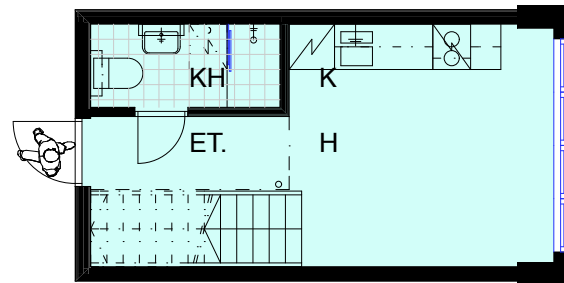

Perheasunto, 35,5 m² (5 kpl)
10, 19, 28, 37, 46

DOMUS

B-talo

Varusteet:
- liesi / liesituuletin
- jääkaappi / pakastinlokeri

Yksiö parvella, 26-28,5 m² (14 kpl)
49-62

8.krs

7.krs

Yksiö, 29,5 m² (6 kpl)
02, 11, 20, 29, 38, 47

Solu-, kaveri ja perheasunnot,
38-39 m² (35 kpl)
03-09, 12-18, 21-27, 30-36, 39-45

Yksiö, 19 m² (1 kpl)
48

0 1 2 3 4 5 metriä