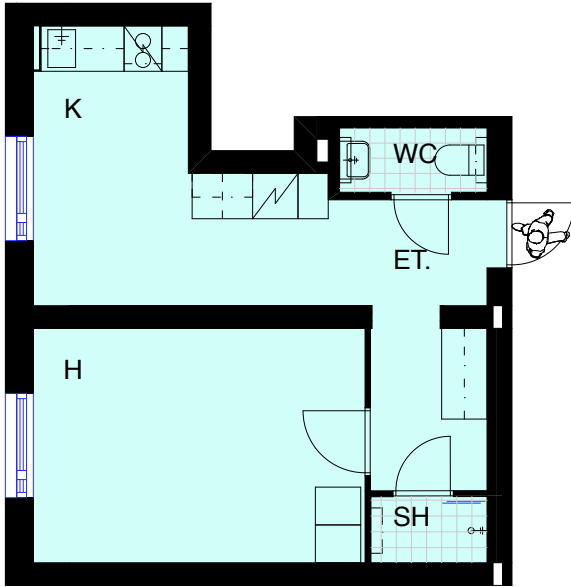

Perheasunto, 35,5 m² (5 kpl)
10, 19, 28, 37, 46

DOMUS

B-talo

Varusteet:
- liesi / liesituuletin
- jääkaappi / pakastinlokeri

Yksiö parvella, 26-28,5 m² (14 kpl)
49-62

8.krs

7.krs

Yksiö, 29,5 m² (6 kpl)
02, 11, 20, 29, 38, 47

Solu-, kaveri ja perheasunnot,
38-39 m² (35 kpl)
03-09, 12-18, 21-27, 30-36, 39-45

Yksiö, 19 m² (1 kpl)
48

0 1 2 3 4 5 metriä