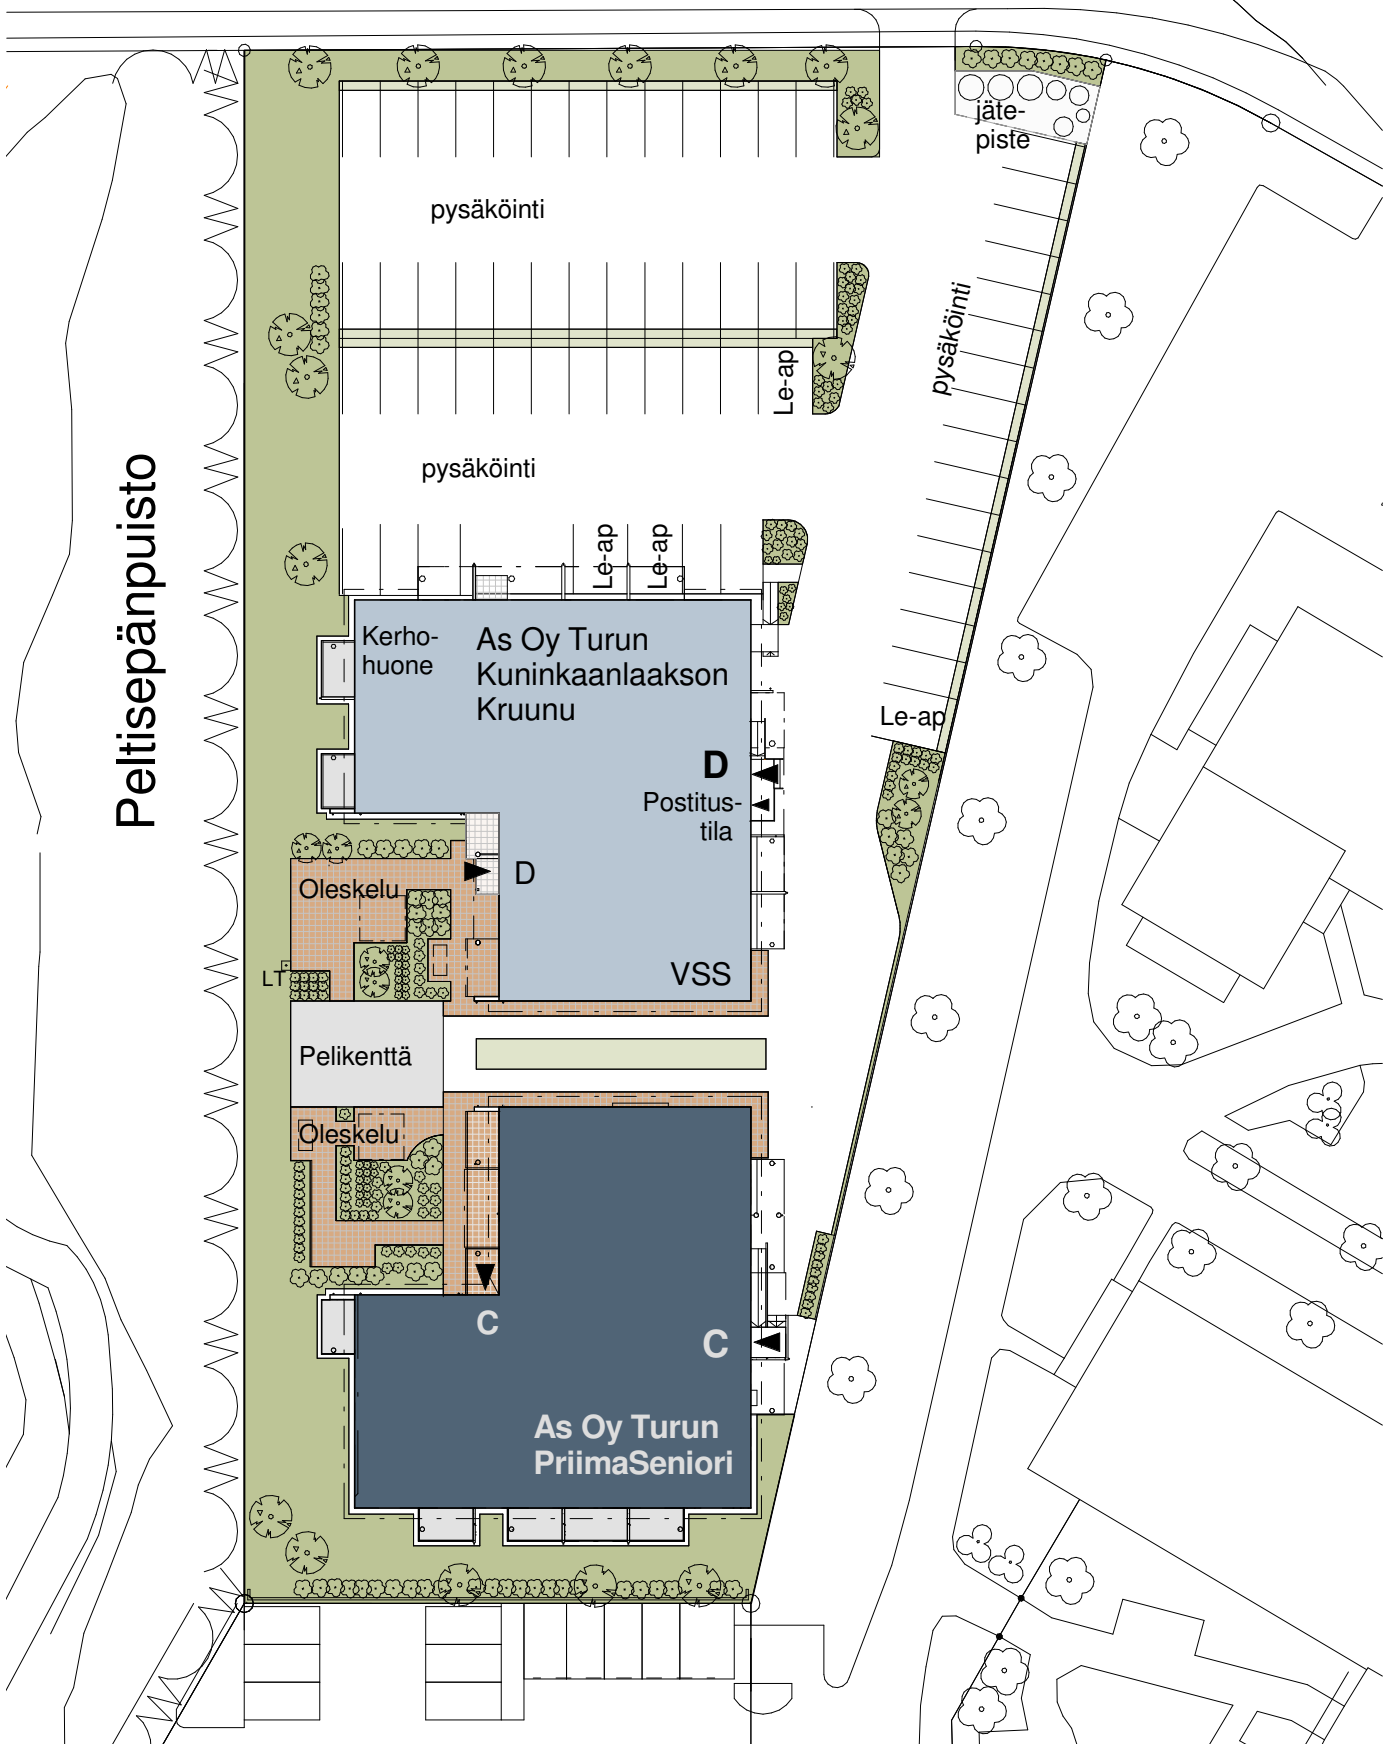

Asentajankatu

Peltisepänpuisto

Asemapiirros 1:500

ASUNTO OY TURUN PRIIMASENIORI

Asentajankatu 4 b, 20320 Turku

23.1.2019